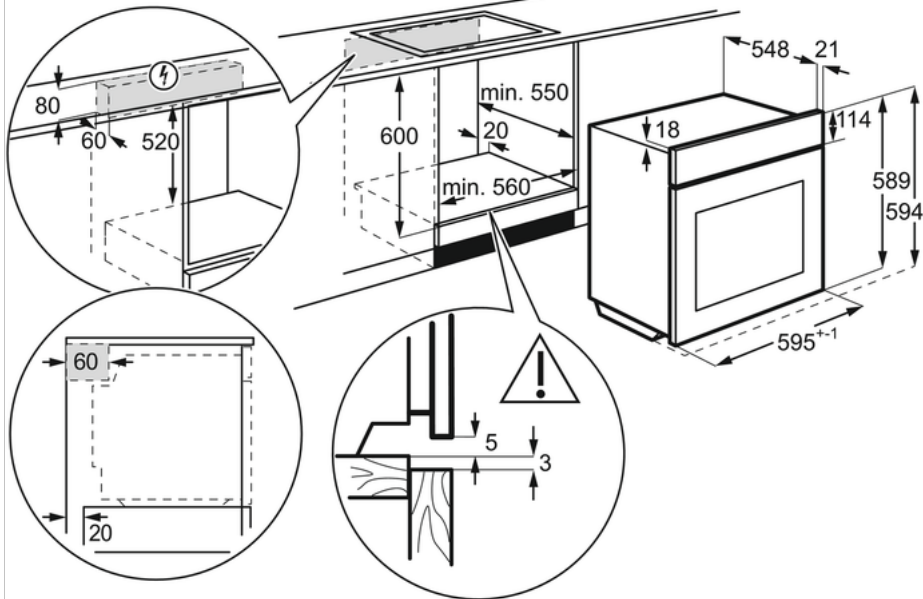

ZOB12401XU Inbouwoven

PSGBOV180DE00006