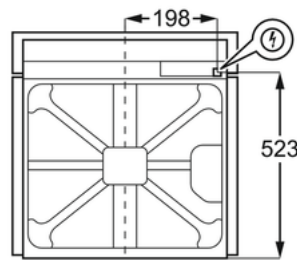

ZOB12401XU Inbouwoven

PSGBOV180DE00006