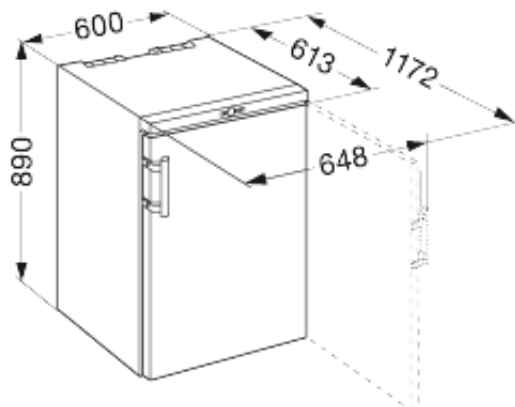

Wine

**Standaardinformatie**

Artikelnummer	WKr 1811-20
EAN nummer	9005382146750
Uitvoering	Vinothek
Prijs	€ 849,00
Behuizing	Zwart
Kleur deur	Rood
Netto inhoud totaal	128 liter
Bruto inhoud koeldeel	145 liter
Netto inhoud koeldeel	128 liter
waarvan Wijn	128 liter
Energieklasse	A
Energieverbruik per jaar	145 kWh
Energiekosten per jaar	€ 32,-
Klimaatklasse	SN-T
Koelmiddel	R600a
Lengte aansluitsnoer	200 cm
Spanning	220/240 V
Aansluitwaarde	1 A
Geluidsniveau	38 dB(A)
Aantal compressoren	1
Capaciteit 0,75 l bordeaux fles	66

Afmetingen

Hoogte	890 mm
Breedte	600 mm
Diepte	613 mm
Diepte bij 90° geopende deur	1172 mm
Breedte bij 90° geopende deur	648 mm
Tussenbouwbaar	Ja
Plaatsbaar tegen muur	Ja
Interieurhoogte	710 mm
Interieurbreedte	500 mm
Interieurdiepte	440 mm
Netto gewicht	40 kg
Bruto gewicht	43 kg
Hoogte verpakking	946 mm
Breedte verpakking	615 mm
Diepte verpakking	703 mm