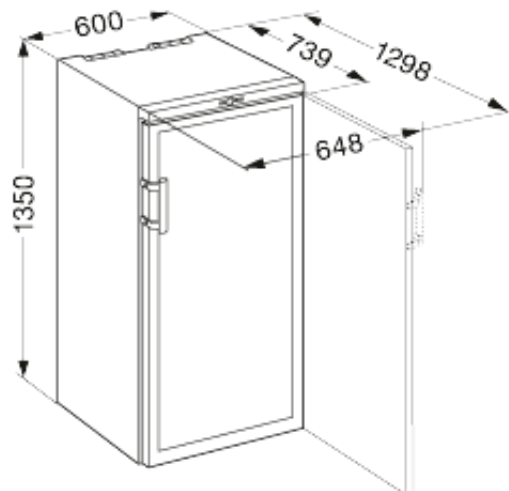

### Standaardinformatie

Artikelnummer	WKb 3212-20
EAN nummer	9005382146811
Uitvoering	Vinothek
Prijs	€ 1299,00
Behuizing	Zwart
Kleur deur	Zwart frame
Materiaal deur/deksel	Isolatieglasdeur met UV coating
Netto inhoud totaal	314 liter
Bruto inhoud koeldeel	336 liter
Netto inhoud koeldeel	314 liter
waarvan Wijn	314 liter
Energieklasse	A
Energieverbruik per jaar	161 kWh
Energiekosten per jaar	€ 35,-
Klimaatklasse	SN-ST
Koelmiddel	R600a
Lengte aansluitsnoer	200 cm
Spanning	220/240 V
Aansluitwaarde	1 A
Geluidsniveau	40 dB(A)
Aantal compressoren	1
Capaciteit 0,75 l bordeaux fles	164

### Afmetingen

Hoogte	1350 mm
Breedte	600 mm
Diepte	739 mm
Diepte bij 90° geopende deur	1298 mm
Breedte bij 90° geopende deur	648 mm
Tussenbouwbaar	Ja
Plaatsbaar tegen muur	Ja
Interieurhoogte	1166 mm
Interieurbreedte	500 mm
Interieurdiepte	560 mm
Netto gewicht	66 kg
Bruto gewicht	71 kg
Hoogte verpakking	1406 mm
Breedte verpakking	615 mm
Diepte verpakking	829 mm