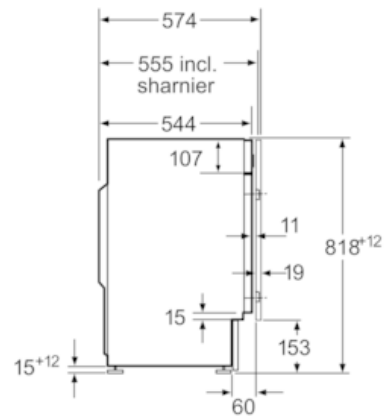

Technische gegevens

Uitvoering :	Inbouw
Hoogte van afneembaar bovenblad (mm) :	820
Afmetingen van het toestel (mm) :	818 x 596 x 544
Nettogewicht (kg) :	73,0
Aansluitwaarde (W) :	2300
Minimale smeltveiligheid (A) :	10
Spanning (V) :	220-240
Frequentie (Hz) :	50
Keurmerken :	CE, Ukraine, Ukraine grounding sign, VDE
Lengte elektriciteitsnoer (cm) :	210
Wasprestatieklasse :	A
Deurscharnier :	Links
Verrijdbaar :	Neen
EAN-code :	4242002958699
Vulgewicht (kg) :	8,0
Energieklasse :	A+++
Energieverbruik per jaar (kWh/annum) - NIEUW (2010/30/EG) :	137
Energieverbruik in de uitstand (W) - NIEUW (2010/30/EG) :	0,12
Stroomverbruik in de sluimerstand - NEW (2010/30/EC) :	0,50
Waterverbruik per jaar (l/annum) - NIEUW (2010/30/EG) :	9900
Droogresultaat :	B
Maximale centrifugesnelheid (rpm) :	1355
Gemiddelde programmaduur wassen 40°C katoen deel belading (minuten) - nieuw (2010/30/EC) :	255
Gemiddelde programmaduur wassen 60°C katoen maximale belading (minuten) - nieuw (2010/30/EC) :	270
Gemiddelde programmaduur wassen 60°C katoen deel belading (minuten) - nieuw (2010/30/EC) :	270
Geluidsemissie wassen (dB (A) re 1pW) :	41
Geluidsemissie centrifugeren (dB (A) re 1pW) :	67
Type installatie :	Volledig integreerbaar

Technische specificaties

- Regelbare plinthoogte: 15 cm
- Regelbare plint-diepte: 6,5 cm
- Afmetingen (H x B x D): 81.8 x 59.6 x 54.4 cm
- Achterste voetjes vooraan verstelbaar
- Volledig integreerbaar

Serie | 8 Wasmachines
WIW28540EU
Wasmachine, volledig integreerbaar

Afmeting in mm

Afmeting in mm

Afmeting in mm

Detail Z

Afmeting in mm