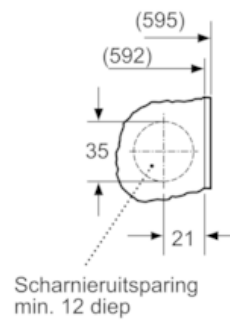

Technische specificaties

- Regelbare plinthoogte: 15 cm
- Regelbare plint-diepte: 6,5 cm
- Afmetingen (H x B x D): 81.8 x 59.6 x 54.4 cm
- Achterste voetjes vooraan verstelbaar
- Volledig integreerbaar

Serie | 8 Wasmachines
WIW28540EU
Wasmachine, volledig integreerbaar

Afmeting in mm

Afmeting in mm

Afmeting in mm

Detail Z

Afmeting in mm