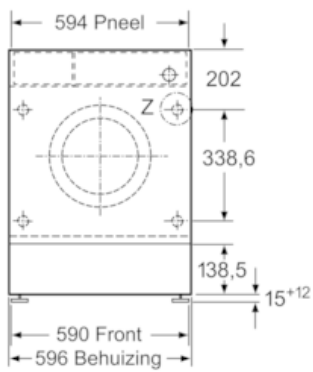

Technische gegevens

Uitvoering :	Inbouw
Hoogte van afneembaar bovenblad (mm) :	820
Afmetingen van het toestel (mm) :	818 x 596 x 544
Nettogewicht (kg) :	73,0
Aansluitwaarde (W) :	2300
Minimale smeltveiligheid (A) :	10
Spanning (V) :	220-240
Frequentie (Hz) :	50
Keurmerken :	CE, Ukraine, Ukraine grounding sign, VDE
Lengte elektriciteitsnoer (cm) :	210
Wasprestatieklasse :	A
Deurscharnier :	Links
Verrijdbaar :	Neen
EAN-code :	4242002958699
Vulgewicht (kg) :	8,0
Energieklasse :	A+++
Energieverbruik per jaar (kWh/annum) - NIEUW (2010/30/EG) :	137
Energieverbruik in de uitstand (W) - NIEUW (2010/30/EG) :	0,12
Stroomverbruik in de sluimerstand - NEW (2010/30/EC) :	0,50
Waterverbruik per jaar (l/annum) - NIEUW (2010/30/EG) :	9900
Droogresultaat :	B
Maximale centrifugesnelheid (rpm) :	1355
Gemiddelde programmaduur wassen 40°C katoen deel belading (minuten) - nieuw (2010/30/EC) :	255
Gemiddelde programmaduur wassen 60°C katoen maximale belading (minuten) - nieuw (2010/30/EC) :	270
Gemiddelde programmaduur wassen 60°C katoen deel belading (minuten) - nieuw (2010/30/EC) :	270
Geluidsemissie wassen (dB (A) re 1pW) :	41
Geluidsemissie centrifugeren (dB (A) re 1pW) :	67
Type installatie :	Volledig integreerbaar

Technische specificaties

- Regelbare plinthoogte: 15 cm
- Regelbare plint-diepte: 6,5 cm
- Afmetingen (H x B x D): 81.8 x 59.6 x 54.4 cm
- Achterste voetjes vooraan verstelbaar
- Volledig integreerbaar

Serie | 8 Wasmachines
WIW28540EU
Wasmachine, volledig integreerbaar

Afmeting in mm

Afmeting in mm

Afmeting in mm

Detail Z

Afmeting in mm