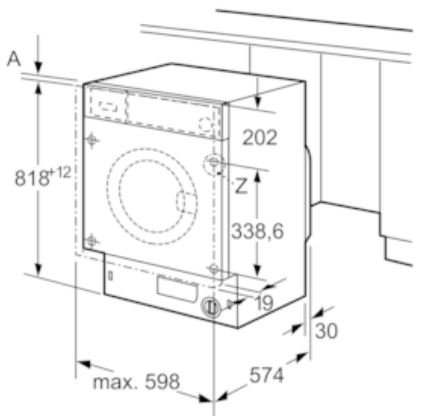

Technische gegevens

Uitvoering :	Inbouw
Hoogte van afneembaar bovenblad (mm) :	820
Afmetingen van het toestel (mm) :	818 x 596 x 544
Nettogewicht (kg) :	73,0
Aansluitwaarde (W) :	2300
Minimale smeltveiligheid (A) :	10
Spanning (V) :	220-240
Frequentie (Hz) :	50
Keurmerken :	CE, Ukraine, Ukraine grounding sign, VDE
Lengte elektriciteitsnoer (cm) :	210
Wasprestatieklasse :	A
Deurscharnier :	Links
Verrijdbaar :	Neen
EAN-code :	4242002958699
Vulgewicht (kg) :	8,0
Energieklasse :	A+++
Energieverbruik per jaar (kWh/annum) - NIEUW (2010/30/EG) :	137
Energieverbruik in de uitstand (W) - NIEUW (2010/30/EG) :	0,12
Stroomverbruik in de sluimerstand - NEW (2010/30/EC) :	0,50
Waterverbruik per jaar (l/annum) - NIEUW (2010/30/EG) :	9900
Droogresultaat :	B
Maximale centrifugesnelheid (rpm) :	1355
Gemiddelde programmaduur wassen 40°C katoen deel belading (minuten) - nieuw (2010/30/EC) :	255
Gemiddelde programmaduur wassen 60°C katoen maximale belading (minuten) - nieuw (2010/30/EC) :	270
Gemiddelde programmaduur wassen 60°C katoen deel belading (minuten) - nieuw (2010/30/EC) :	270
Geluidsemissie wassen (dB (A) re 1pW) :	41
Geluidsemissie centrifugeren (dB (A) re 1pW) :	67
Type installatie :	Volledig integreerbaar

Technische specificaties

- Regelbare plinthoogte: 15 cm
- Regelbare plint-diepte: 6,5 cm
- Afmetingen (H x B x D): 81.8 x 59.6 x 54.4 cm
- Achterste voetjes vooraan verstelbaar
- Volledig integreerbaar

Serie | 8 Wasmachines
WIW28540EU
Wasmachine, volledig integreerbaar

Afmeting in mm

Afmeting in mm

Afmeting in mm

Detail Z

Afmeting in mm