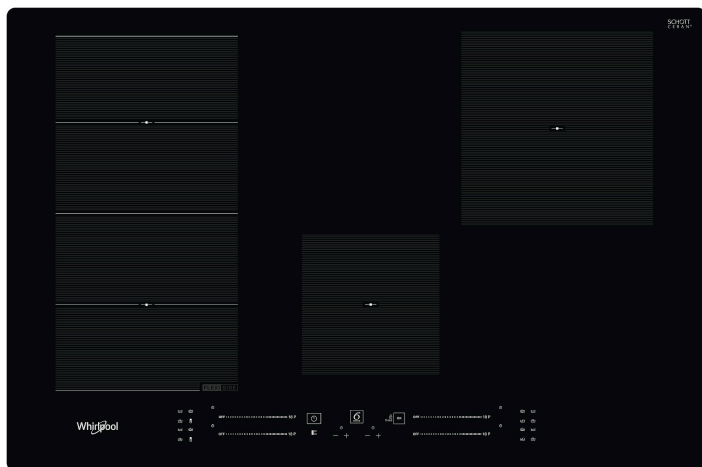

# WF S3977 NE

12NC: 859991580340

EAN-code: 8003437601255

Whirlpool

SENSING THE DIFFERENCE

- 6th Sense technologie
- 4 inductie-bereidingszones
- Makkelijke installatie
- FlexiSide
- Pandetectie
- Restwarmte-indicatoren
- Kinderslot
- Warmhoudfunctie
- Aan-uitschakelaar
- Sudderfunctie
- Smeltfunctie
- 77 cm kookplaat
- Programmeerbare timer
- Zwart Glazen kookplaat
- 4 Boosters
- 4 Plaat op indicator
- Totaal gedeclareerd vermogen: 7.2 kW

## Whirlpool inductiekookplaat - WF S3977 NE

4 inductiezones. flexiCook technologie laat u meerdere pitten tot één zone samenvoegen, ideaal voor grotere potten en pannen. Intuïtieve schuifregelaar, voor moeiteloze bediening van de apparaatinstellingen. Kenmerken van deze Whirlpool keramische inductiekookplaat: Een elegante technologie die de pan en niet de kookplaat verwarmt, energieverbreiding beperkt en perfecte kookresultaten biedt. Elektrische voeding.

### Direct acces met sliders

Een nieuwe gebruikersinterface met individuele sliders per kookzone. Elke slider is toegewezen aan de overeenkomstige positie op het kookplaatoppervlak, om het gebruik zo eenvoudig mogelijk te maken.