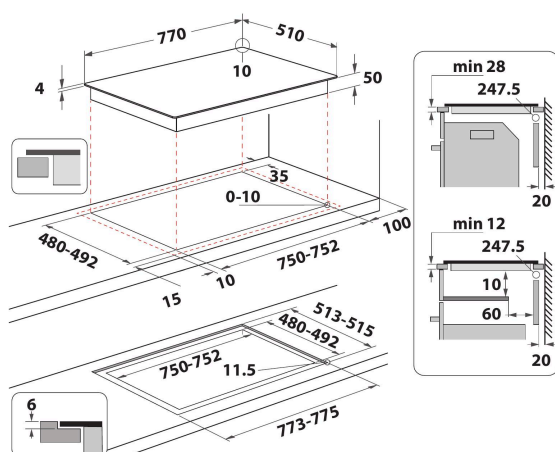

WF S3977 NE

12NC: 859991580340

EAN-code: 8003437601255

Whirlpool

SENSING THE DIFFERENCE

- 6th Sense technologie
- 4 inductie-bereidingszones
- Makkelijke installatie
- FlexiSide
- Pandetectie
- Restwarmte-indicatoren
- Kinderslot
- Warmhoudfunctie
- Aan-uitschakelaar
- Sudderfunctie
- Smeltfunctie
- 77 cm kookplaat
- Programmeerbare timer
- Zwart Glazen kookplaat
- 4 Boosters
- 4 Plaat op indicator
- Totaal gedeclareerd vermogen: 7.2 kW

Whirlpool inductiekookplaat - WF S3977 NE

4 inductiezones. flexiCook technologie laat u meerdere pitten tot één zone samenvoegen, ideaal voor grotere potten en pannen. Intuïtieve schuifregelaar, voor moeiteloze bediening van de apparaatinstellingen. Kenmerken van deze Whirlpool keramische inductiekookplaat: Een elegante technologie die de pan en niet de kookplaat verwarmt, energieverbreiding beperkt en perfecte kookresultaten biedt. Elektrische voeding.

Direct acces met sliders

Een nieuwe gebruikersinterface met individuele sliders per kookzone. Elke slider is toegewezen aan de overeenkomstige positie op het kookplaatoppervlak, om het gebruik zo eenvoudig mogelijk te maken.

InductieTechnologie

Sneller en energie-efficiënter koken. Inductie verwarmt de pan, niet de kookplaat waardoor minder dan 10% van de energie verloren gaat aan de omgeving.

FlexiSide

Combineer twee kookzones om grote pannen gelijkmatig te verwarmen.

Chef Control

Chef Control is een innovatieve keukenhulp waarmee u kunt koken zonder dat u de temperatuur van de kookplaat hoeft aan te passen. Verplaats simpelweg de pan op de kookplaat en geniet van heerlijke maaltijden!

Flexibel Koken

Automatische instellingen. Selecteer de kookfunctie op het touch display en de kookplaat zal automatisch het vermogen aanpassen.

Smelten

Perfect koken op lage temperatuur. Met de smeltfunctie kunt u koken op een zeer lage temperatuur, ideaal voor het smelten van chocolade, boter of bij het bereiden van lichte, delicate sauzen.

Eigentijds design

Onze kookplaten zijn ontworpen voor de beste kookresultaten met een elegant design. Het stijlvolle Filo Design van de inbouw kookplaten maakt reinigen nu nog eenvoudiger.

ChefControl

Verdeelt de kookplaat in drie of vier kookzones en activeert ze tegelertijd op een vooraf ingesteld vermogensniveau. Pannen kunnen van het ene gebied naar het andere worden verplaatst zonder interactie met de gebruikersinterface, zodat gerechten kunnen blijven koken op verschillende temperaturen voor extra flexibiliteit.