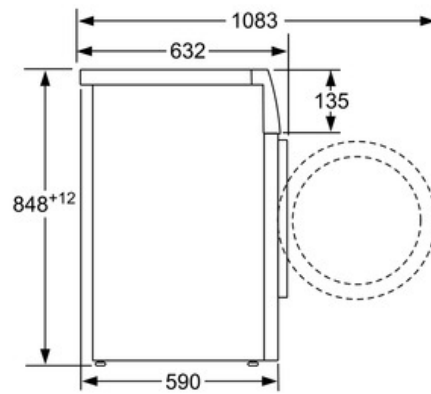

Technische Data

Uitvoering :	Vrijstaand
Hoogte van afneembaar bovenblad (mm) :	850
Afmetingen van het toestel (mm) :	845 x 600 x 590
Nettogewicht (kg) :	82,0
Aansluitwaarde (W) :	2300
Minimale smeltveiligheid (A) :	10
Spanning (V) :	220-240
Frequentie (Hz) :	50
Keurmerken :	CE, VDE
Lengte elektriciteits snoer (cm) :	175
Wasprestatieklasse :	A
Links-/rechtsdraaiend :	Links
Verrijdbaar :	Neen
EAN-code :	4242002935225
Vulgewicht katoen (kg) - NIEUW (2010/30/EG) :	9,0
Energie-efficiëntieklasse - NIEUW (2010/30/EG) :	A+++
Energieverbruik per jaar (kWh/annum) - NIEUW (2010/30/EG) :	152
Energieverbruik in de uitstand (W) - NIEUW (2010/30/EG) :	0,12
Stroomverbruik in de sluimerstand - NEW (2010/30/EC) :	0,43
Waterverbruik per jaar (l/annum) - NIEUW (2010/30/EG) :	11220
Droogresultaat :	A
Maximale centrifugesnelheid (tpm) - nieuw (2010/30/EC) :	1552
Gemiddelde programmaduur wassen 40°C katoen deel belading (minuten) - nieuw (2010/30/EC) :	270
Gemiddelde programmaduur wassen 60°C katoen maximale belading (minuten) - nieuw (2010/30/EC) :	275
Gemiddelde programmaduur wassen 60°C katoen deel belading (minuten) - nieuw (2010/30/EC) :	270
Duur van de standby tijd :	15
Geluidsemissie wassen (dB (A) re 1pW) :	47
Geluidsemissie centrifugeren (dB (A) re 1pW) :	73
Type installatie :	Vrijstaand

Afmetingen

- Afmetingen (H x B x D): 84.5 x 60 x 59 cm
- Onderschuifbaar, onder werkblad van 85 cm hoog

Serie | 8 Wasmachines**WAWH2642FG**
Wasmachine

Afmeting in mm

Afmeting in mm