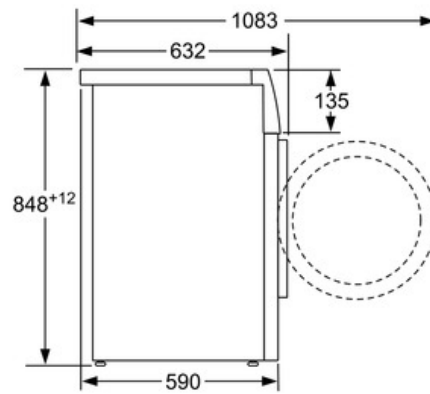

Technische Data

Uitvoering :	Vrijstaand
Hoogte van afneembaar bovenblad (mm) :	850
Afmetingen van het toestel (mm) :	845 x 600 x 590
Nettogewicht (kg) :	79,0
Aansluitwaarde (W) :	2300
Minimale smeltveiligheid (A) :	10
Spanning (V) :	220-240
Frequentie (Hz) :	50
Keurmerken :	CE, VDE
Lengte elektriciteits snoer (cm) :	175
Wasprestatieklasse :	A
Links-/rechtsdraaiend :	Links
Verrijdbaar :	Neen
EAN-code :	4242002798127
Vulgewicht katoen (kg) - NIEUW (2010/30/EG) :	9,0
Energie-efficiëntieklasse - NIEUW (2010/30/EG) :	A+++
Energieverbruik per jaar (kWh/annum) - NIEUW (2010/30/EG) :	152
Energieverbruik in de uitstand (W) - NIEUW (2010/30/EG) :	0,12
Stroomverbruik in de sluimerstand - NEW (2010/30/EC) :	0,43
Waterverbruik per jaar (l/annum) - NIEUW (2010/30/EG) :	11220
Droogresultaat :	A
Maximale centrifugesnelheid (tpm) - nieuw (2010/30/EC) :	1552
Gemiddelde programmaduur wassen 40°C katoen deel belading (minuten) - nieuw (2010/30/EC) :	270
Gemiddelde programmaduur wassen 60°C katoen maximale belading (minuten) - nieuw (2010/30/EC) :	275
Gemiddelde programmaduur wassen 60°C katoen deel belading (minuten) - nieuw (2010/30/EC) :	270
Duur van de standby tijd :	15
Geluidsemissie wassen (dB (A) re 1pW) :	48
Geluidsemissie centrifugeren (dB (A) re 1pW) :	74
Type installatie :	Vrijstaand

Afmetingen

- Afmetingen (H x B x D): 84.5 x 60 x 59 cm
- Onderbouwbaar, onder werkblad van 85 cm hoog

Serie | 8 Wasmachines**WAW32562FG**
Wasmachine

Afmeting in mm

Afmeting in mm