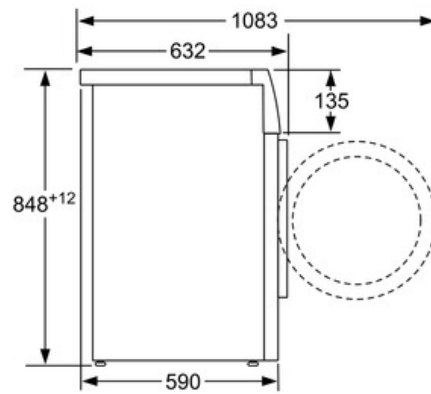

Technische Data

Uitvoering :	Vrijstaand
Hoogte van afneembaar bovenblad (mm) :	850
Afmetingen van het toestel (mm) :	845 x 600 x 590
Nettogewicht (kg) :	82,0
Aansluitwaarde (W) :	2300
Minimale smeltveiligheid (A) :	10
Spanning (V) :	220-240
Frequentie (Hz) :	50
Keurmerken :	CE, VDE
Lengte elektriciteits snoer (cm) :	175
Wasprestatieklasse :	A
Links-/rechtsdraaiend :	Links
Verrijdbaar :	Neen
EAN-code :	4242002820149
Vulgewicht katoen (kg) - NIEUW (2010/30/EG) :	9,0
Energie-efficiëntieklasse - NIEUW (2010/30/EG) :	A+++
Energieverbruik per jaar (kWh/annum) - NIEUW (2010/30/EG) :	152
Energieverbruik in de uitstand (W) - NIEUW (2010/30/EG) :	0,12
Stroomverbruik in de sluimerstand - NEW (2010/30/EC) :	0,43
Waterverbruik per jaar (l/annum) - NIEUW (2010/30/EG) :	11220
Droogresultaat :	A
Maximale centrifugesnelheid (tpm) - nieuw (2010/30/EC) :	1552
Gemiddelde programmaduur wassen 40°C katoen deel belading (minuten) - nieuw (2010/30/EC) :	270
Gemiddelde programmaduur wassen 60°C katoen maximale belading (minuten) - nieuw (2010/30/EC) :	275
Gemiddelde programmaduur wassen 60°C katoen deel belading (minuten) - nieuw (2010/30/EC) :	270
Duur van de standby tijd :	15
Geluidsemissie wassen (dB (A) re 1pW) :	48
Geluidsemissie centrifugeren (dB (A) re 1pW) :	74
Type installatie :	Vrijstaand

Afmetingen

- Afmetingen (H x B x D): 84.5 x 60 x 59 cm
- Onderbouwbaar, onder werkblad van 85 cm hoog

Serie | 8 Wasmachines**WAW32472FG****Wasmachine**

Afmeting in mm

Afmeting in mm