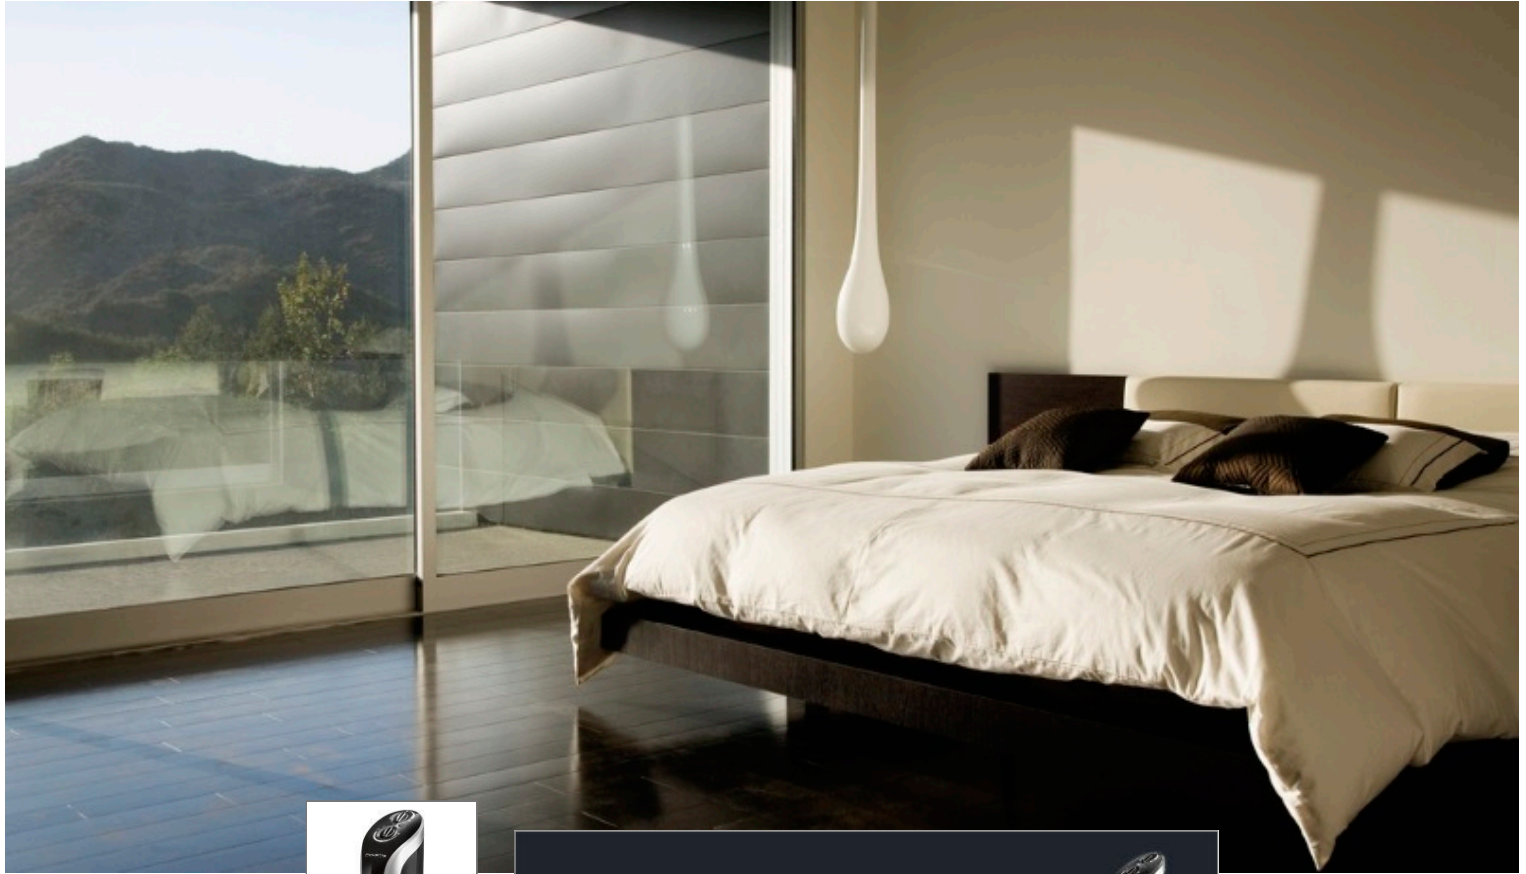

Rowenta®

EOLE INFINITE

EOLE INFINITE
TORENVENTILATOR
VU6620F0

KOEL AF IN STIJL

Extra grote dekking met oscillatie van 180°

Eole Infinite is uitgerust met nieuwe oscillatietechnologie en dekt 180°. Hij zorgt voor een extra grote luchtstroom in de kamer.

Eole Infinite-torenventilator: blijf koel in stijl

Geniet van de perfecte combinatie van elegantie, gebruiksgemak en hoge prestaties met de Eole Infinite-kolomventilator! Met nieuwe oscillatie van 180° en krachtige luchtstroom voor nog meer afkoeling.

*in vergelijking met de vorige serie Eole Crystal

Hoog, smal ontwerp

1 m hoog en extra smal zodat hij perfect in je interieur past. Heel elegant en past overal, van je woonkamer tot je slaapkamer.

Veilig openen voor eenvoudig reinigen

Gemakkelijk mee te nemen

Geïntegreerd en ergonomisch handvat om het apparaat gemakkelijk te verplaatsen en op te bergen.

Grote verspreiding dankzij hoog rooster

15% hoger rooster vooraan dan de vorige serie Eole Crystal, voor een betere verspreiding van onder tot boven.