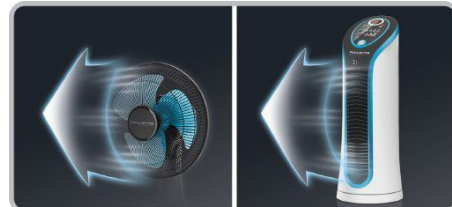

Rowenta®

EOLE COMPACT

VU6210F0 Eole Compact
EOLE COMPACT MINI TOWER FAN
VU6210F0

Luchtstroom altijd van het goede niveau

Perfekte luchtstroom gecombineerd met elegant design in de kolomventilator Rowenta Eole Compact . Door de 3D-luchtstroomtechnologie voor betere verdeling en brede oscillatie, krijgt u volledige controle, gemakkelijk vervoer en talrijke handige functies, terwijl hij perfect in elk huis past.

PRODUCTVOORDELEN

3D-luchtstoomtechnologie

Afstelbare verticale roosteroriëntatie met brede horizontale oscillatie garandeert betere verdeling van de luchtstroom, voor perfecte persoonlijke verfrissing.

Luchtsnelheid even efficiënt als met klassieke drieschoepige tafelventilator*

U moet geen compromissen sluiten voor vermogen of design. Met Eole Compact is luchtsnelheid even efficiënt als met klassieke drieschoepige tafelventilator*

* Vergeleken met de luchtsnelheid van de drieschoepige ventilator Rowenta VU2110 10"

Een LED-display geeft de omgevingstemperatuur weer voor maximaal comfort.

Draagbaar en licht

Gemakkelijk vervoer dankzij een licht design en geïntegreerde greep.

Gemakkelijke snoeropslag

Het stroomsnoer kan in de voet worden opgeborgen zodat het toestel eleganter is.