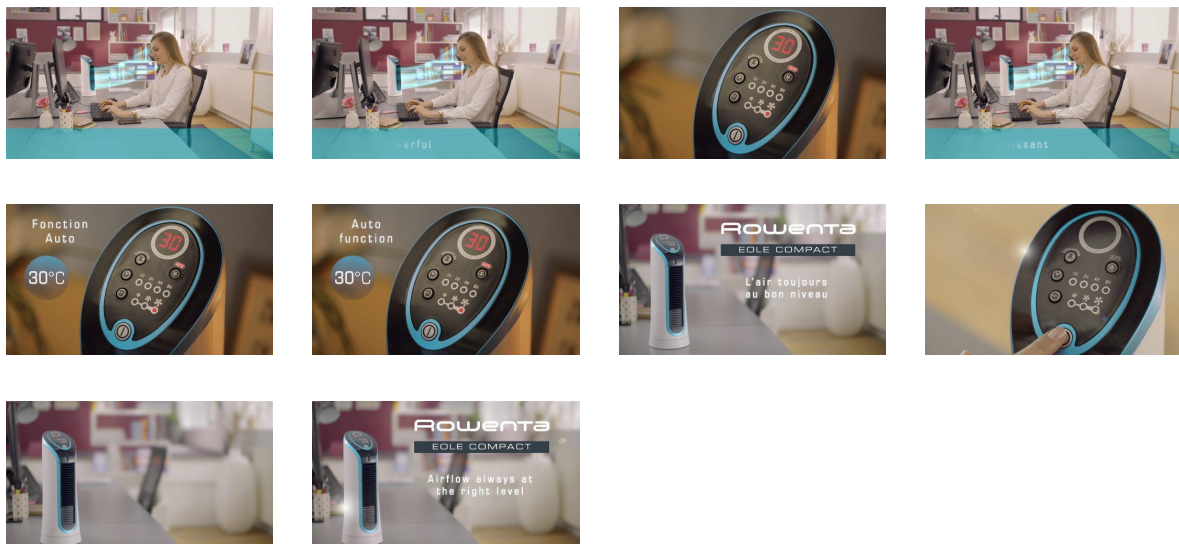

Ecologische auto-uit-functie
Stopt automatisch na 12 uur! Bespaar geld en energie.

Totale controle
3 snelheden voor totale controle voor uw behoeften

PRODUCTFOTO'S

Andere productfoto's

Product levensstijl foto(s)

Video(s)

verpakking