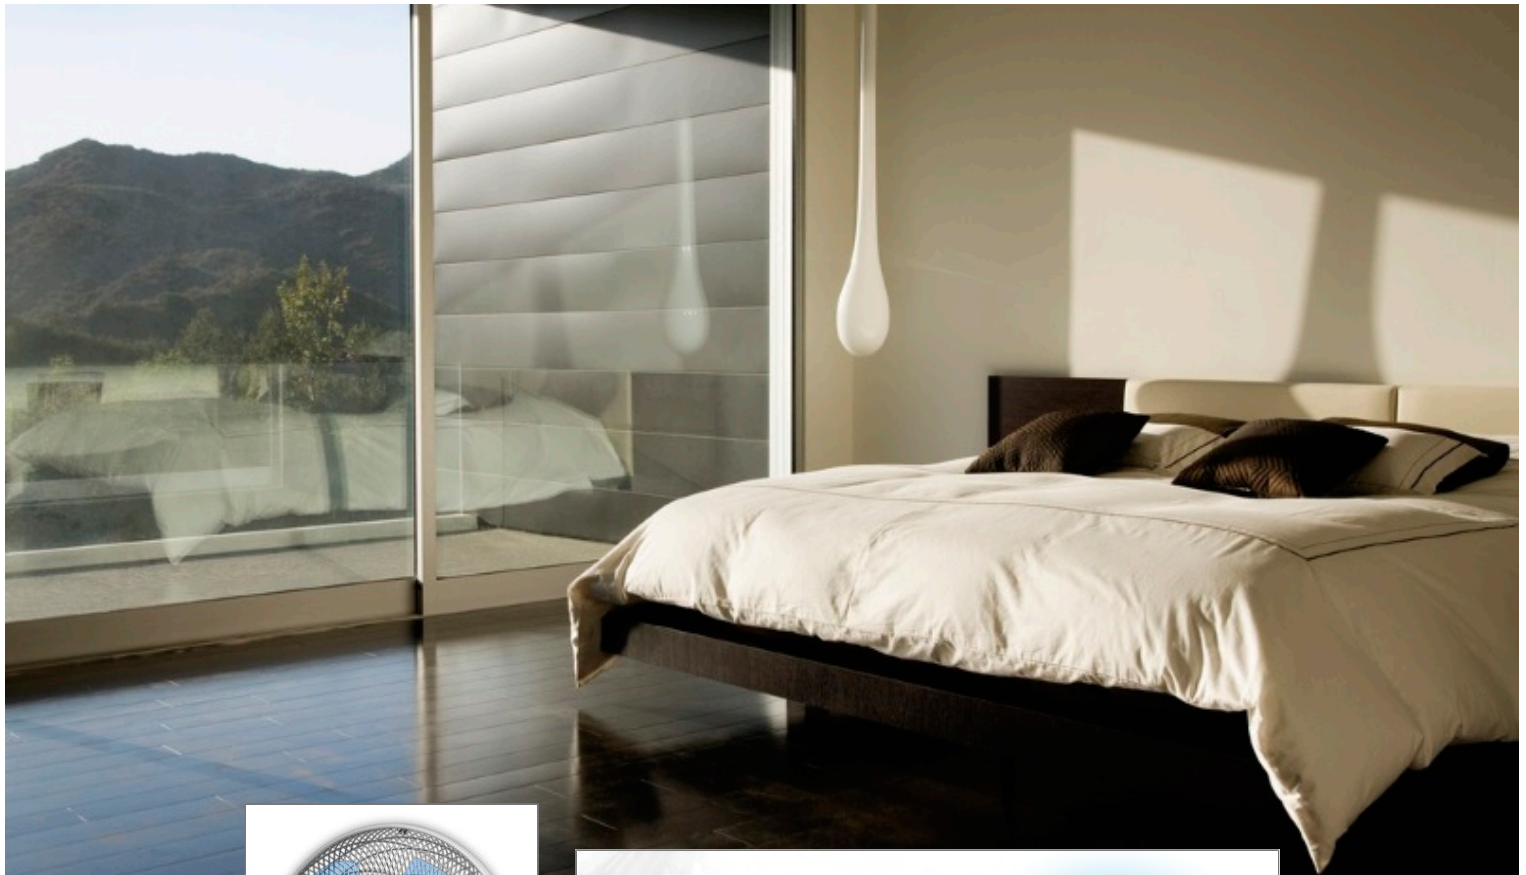

Rowenta®

TURBO SILENCE EXTREME

TURBO SILENCE DESK EXTREME VU2630
TURBO SILENCE EXTREME TABLE 12"
VU2630F0

Stille technologie

Extreme stille ongeacht de luchtstroom. Van de stille nachtstand tot de uiterst sterke Turbo boost-snelheid: het geluidsniveau is heel laag. Geniet van intense afkoeling zonder te worden gestoord door uw toestel.

Kracht die je niet hoort

De Turbo Silence Extreme geeft onmiddellijk een gevoel van intense frisse lucht met uiterst stille technologie. De instellingen gaan van de stille nachtstand tot de uiterst sterke Turbo Boost-functie voor optimaal comfort.