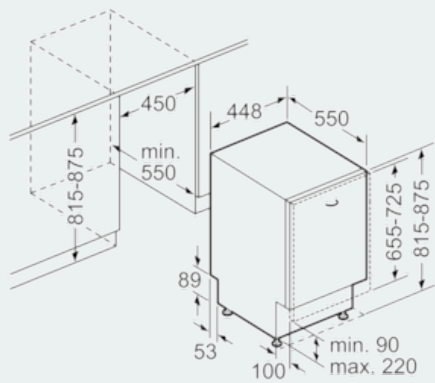

##### Technische gegevens

Waterverbruik (l) : 9,5  
 Uitvoering : Inbouw  
 Hoogte van afneembaar bovenblad (mm) : 815  
 Inbouwafmetingen : 815-875 x 450 x 550  
 Diepte met 90° geopende deur (mm) : 1150  
 In hoogte verstelbare pootjes : Ja - alleen voorzijde  
 Maximaal instelbare hoogte (mm) : 60  
 Verstelbare sokkel : Horizontaal en verticaal  
 Nettogewicht (kg) : 40,322  
 Brutogewicht (kg) : 42,0  
 Aansluitwaarde (W) : 2400  
 Minimale smeltveiligheid (A) : 10  
 Spanning (V) : 220-240  
 Frequentie (Hz) : 50; 60  
 Lengte elektriciteitsnoer (cm) : 175  
 Type stekker : Schuko-/Gardy. met aarding  
 Lengte toevoerslang (cm) : 165  
 Lengte afvoerslang (cm) : 205  
 EAN-code : 4242003818169  
 Aantal couverts : 10  
 Energie-efficiëntieklasse : A+++; uitzonderlijk efficiënt  
 Energieverbruik per jaar (kWh/annum) - NIEUW (2010/30/EG) : 188  
 Energieverbruik (kWh) : 0,66  
 Elektriciteitsverbruik in de sluimerstand (W) - NIEUW (2010/30/EG) : 0,10  
 Energieverbruik in de uitstand (W) - NIEUW (2010/30/EG) : 0,10  
 Waterverbruik per jaar (l/annum) - NIEUW (2010/30/EG) : 2660  
 Droogprestaties : A  
 Referentieprogramma : Eco  
 Totale programmaduur referentieprogramma (min) : 195  
 Geluidsniveau (dB) : 43  
 Uitvoering : Volledig integreerbaar

## Maattekeningen

Afmeting in mm