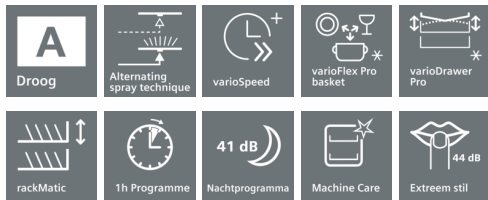

## iQ500 SR556S00TE speedMatic Vaatwasser 45 cm Integreerbaar - Inox

A++

- ✓ Tot 66 % sneller schitterende afwas- en droogresultaten dankzij varioSpeedPlus.
- ✓ emotionLight voor een optimale verlichting van de volledige binnenruimte van de vaatwasser.
- ✓ Optimale flexibiliteit en belandingsconfort dankzij de varioFlexPro-korven en de vario Pro besteklade.
- ✓ Met één druk op de knop reguleert het Auto programma de gehele wascyclus met een perfect resultaat als gevolg.
- ✓ Energie-efficiëntieklasse A++: zeer efficiënt afwassen.

#### Technische gegevens

Waterverbruik (l) : 9,5  
 Uitvoering : Integreerbare vinoThek  
 Hoogte van afneembaar bovenblad (mm) : 815  
 Inbouwfmetingen : 815-875 x 450 x 550  
 Diepte met 90° geopende deur (mm) : 1150  
 In hoogte verstelbare pootjes : Ja - alleen voorzijde  
 Maximaal instelbare hoogte (mm) : 60  
 Verstelbare sokkel : Horizontaal en verticaal  
 Nettogewicht (kg) : 33,0  
 Brutogewicht (kg) : 35,0  
 Aansluitwaarde (W) : 2400  
 Minimale smeltveiligheid (A) : 10  
 Spanning (V) : 220-240  
 Frequentie (Hz) : 50; 60  
 Lengte elektriciteits snoer (cm) : 175  
 Type stekker : Schuko-/Gardy, met aarding  
 Lengte toevoerslang (cm) : 140  
 Lengte afvoerslang (cm) : 190  
 EAN-code : 4242003818008  
 Aantal couverts : 10  
 Energie-efficiëntieklasse (2010/30/EG) : A++ : zeer efficiënt  
 Energieverbruik per jaar (kWh/annum) - NIEUW (2010/30/EG) : 211  
 Energieverbruik (kWh) : 0,75  
 Elektriciteitsverbruik in de sluimerstand (W) - NIEUW (2010/30/EG) : 0,10  
 Energieverbruik in de uitstand (W) - NIEUW (2010/30/EG) : 0,10  
 Waterverbruik per jaar (l/annum) - NIEUW (2010/30/EG) : 2660  
 Droogprestaties : A  
 Referentieprogramma : Eco  
 Totale programmaduur referentieprogramma (min) : 195  
 Geluidsniveau (dB) : 44  
 Uitvoering : Compact Modular