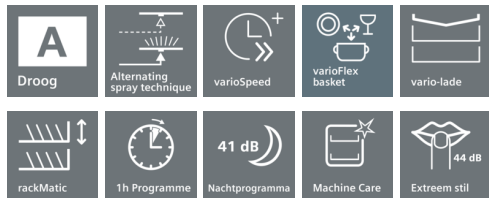

iQ300
SR236W01ME
speedMatic Vaatwasser 45 cm
Vrijstaand - wit

A+

varioSpeed Plus om de vaat 3x sneller te reinigen en drogen: het korfsysteem biedt optimaal gebruiksgemak en optimale flexibiliteit bij belading.

- Geluidsniveau: 44 dB (A) re 1 pW
- Geluidsniveau (extra stil programma): 40 dB(A) re 1 pW
- Inhoud: 10 bestekken
- Doorstroomverwarmer
- Doseerassistent
- iQdrive
- duoPower-sproeiarmen in de bovenste korf
- aquaSensor, Beladingsensor
- Automatische herkenning van het reinigingsmiddel
- Warmtewisselaar
- Wisselspoeltechniek
- Elektronisch regeneratiesysteem
- Zelfreinigende zeef Zelfreinigende filter
- Elektronische resttijdindicatie in minuten
- Elektronische starttijdinstel: 1-24 uur
- Elektronische bijvulaanduiding voor zout
- Elektronische bijvulaanduiding voor spoelmiddel
- varioFlex-korven
- Vario-besteklade - 3de niveau
- In de hoogte verstelbare bovenste korf met rackMatic (op 3 hoogtes)
- Neerklapbare bordenrekken in bovenste korf (2x)
- Neerklapbare bordenrekken in onderste korf (2x)
- Kopjeshouder in bovenste korf
- Binnenafwerking: Inox
- aquaStop met garantie
- Elektronische sleutelfunctie
- easyLock
- Glasspaarsysteem
- Afmetingen (H x B x D): 84.5 x 45 x 60 cm