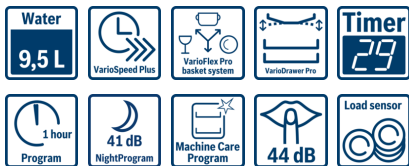

Serie | 6 Vaatwassers
SPS66TW00E
Vaatwasser 45 cm
"SuperSilence"
Vrijstaand - wit

A++
De SuperSilence vaatwasser is extra stil dankzij het Silence programma.

- **Extra Droog:** een optie om vaat die moeilijk te drogen is toch goed droog te krijgen.
- **Stil programma:** bijzonder stille werking met een geluidsniveau van 44dB.
- **VarioFlexPro servies-korven & VarioLadePro:** maximale verstelmogelijkheden op alle niveaus.
- **Glas 40°C:** bijzonder voorzichtige behandeling van uw delicate vaat.
- **LED Display:** eenvoudige bediening om programma's te kiezen met een display voor de resttijdindicatie en korte status informatie.

Technische gegevens

WATERVERBRUIK (L) :	9,5
UITVOERING :	Vrijstaand
HOOGTE VAN AFNEEMBAAR BOVENBLAD (MM) :	815
Diepte met 90° geopende deur (mm) :	1155
In hoogte verstelbare pootjes :	Ja - alleen voorzijde
Maximaal instelbare hoogte (mm) :	20
Verstelbare sokkel :	Nee
Nettogewicht (kg) :	44,0
Brutogewicht (kg) :	46,0
Aansluitwaarde (W) :	2400
Minimale smeltveiligheid (A) :	10
Spanning (V) :	220-240
Frequentie (Hz) :	50; 60
Lengte elektriciteits snoer (cm) :	175
Type stekker :	Schuko-/Gardy. met aarding
Lengte toevoerslang (cm) :	140
Lengte afvoerslang (cm) :	190
EAN-code :	4242005064335
Aantal couverts :	10
Energieklasse :	A++
Energieverbruik per jaar (kWh/annum) - NIEUW (2010/30/EG) :	211
Energieverbruik (kWh) :	0,75
Elektriciteitsverbruik in de sluimerstand (W) - NIEUW (2010/30/EG) :	0,10
Energieverbruik in de uitstand (W) - NIEUW (2010/30/EG) :	0,10
Waterverbruik per jaar (l/annum) - NIEUW (2010/30/EG) :	2660
Droogprestaties :	A
Referentieprogramma :	Eco
Totale programmaduur referentieprogramma (min) :	195
Geluidsniveau (dB (A) re 1pW) :	44
Type installatie :	Onderbouw