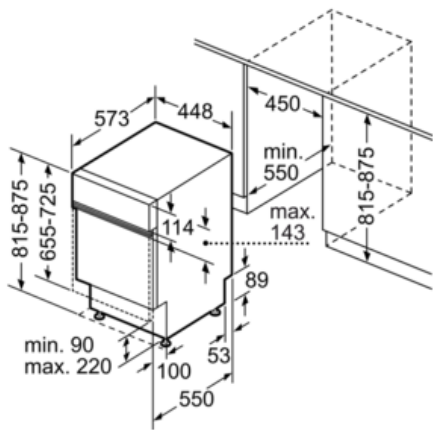

Technische gegevens

Waterverbruik (L) :	9,5
Uitvoering :	Inbouw
Hoogte van afneembaar bovenblad (mm) :	815
Inbouwfmetingen :	815-875 x 450 x 550
Diepte met 90° geopende deur (mm) :	1150
In hoogte verstelbare pootjes :	Ja - alleen voorzijde
Maximaal instelbare hoogte (mm) :	60
Verstelbare sokkel :	Horizontaal en verticaal
Nettogewicht (kg) :	33,0
Brutogewicht (kg) :	35,0
Aansluitwaarde (W) :	2400
Minimale smeltveiligheid (A) :	10
Spanning (V) :	220-240
Frequentie (Hz) :	50; 60
Lengte elektriciteitsnoer (cm) :	175
Type stekker :	Schuko-/Gardy. met aarding
Lengte toevoerslang (cm) :	140
Lengte afvoerslang (cm) :	190
EAN-code :	4242005060054
Aantal couverts :	10
Energieklasse :	A++
Energieverbruik per jaar (kWh/annum) - NIEUW (2010/30/EG) :	211
Energieverbruik (kWh) :	0,75
Elektriciteitsverbruik in de sluimerstand (W) - NIEUW (2010/30/EG) :	0,10
Energieverbruik in de uitstand (W) - NIEUW (2010/30/EG) :	0,10
Waterverbruik per jaar (l/annum) - NIEUW (2010/30/EG) :	2660
Droogprestaties :	A
Referentieprogramma :	Eco
Totale programmaduur referentieprogramma (min) :	195
Geluidsniveau (dB (A) re 1pW) :	44
Type installatie :	Inbouw

Serie | 6 Vaatwassers**SPI66TS00E****Vaatwasser 45 cm "SuperSilence"
Integreerbaar - Inox**

Afmeting in mm