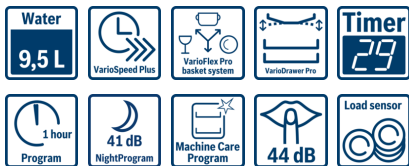

Serie | 6 Vaatwassers
SPI66TS00E
Vaatwasser 45 cm
"SuperSilence"
Integreerbaar - Inox

A++
De SuperSilence vaatwasser is extra stil dankzij het Silence programma.

- **Extra Droog:** een optie om vaat die moeilijk te drogen is toch goed droog te krijgen.
- **Stil programma:** bijzonder stille werking met een geluidsniveau van 44dB.
- **Glas 40°C:** bijzonder voorzichtige behandeling van uw delicate vaat.
- **VarioFlexPro servies-korven & VarioLadePro:** maximale verstelmogelijkheden op alle niveaus.
- **LED Display:** eenvoudige bediening om programma's te kiezen met een display voor de resttijdindicatie en korte status informatie.

Technische gegevens

Waterverbruik (L) :	9,5
Uitvoering :	Inbouw
Hoogte van afneembaar bovenblad (mm) :	815
Inbouwfmetingen :	815-875 x 450 x 550
Diepte met 90° geopende deur (mm) :	1150
In hoogte verstelbare pootjes :	Ja - alleen voorzijde
Maximaal instelbare hoogte (mm) :	60
Verstelbare sokkel :	Horizontaal en verticaal
Nettogewicht (kg) :	33,0
Brutogewicht (kg) :	35,0
Aansluitwaarde (W) :	2400
Minimale smeltveiligheid (A) :	10
Spanning (V) :	220-240
Frequentie (Hz) :	50; 60
Lengte elektriciteitsnoer (cm) :	175
Type stekker :	Schuko-/Gardy. met aarding
Lengte toevoerslang (cm) :	140
Lengte afvoerslang (cm) :	190
EAN-code :	4242005060054
Aantal couverts :	10
Energieklasse :	A++
Energieverbruik per jaar (kWh/annum) - NIEUW (2010/30/EG) :	211
Energieverbruik (kWh) :	0,75
Elektriciteitsverbruik in de sluimerstand (W) - NIEUW (2010/30/EG) :	0,10
Energieverbruik in de uitstand (W) - NIEUW (2010/30/EG) :	0,10
Waterverbruik per jaar (l/annum) - NIEUW (2010/30/EG) :	2660
Droogprestaties :	A
Referentieprogramma :	Eco
Totale programmaduur referentieprogramma (min) :	195
Geluidsniveau (dB (A) re 1pW) :	44
Type installatie :	Inbouw