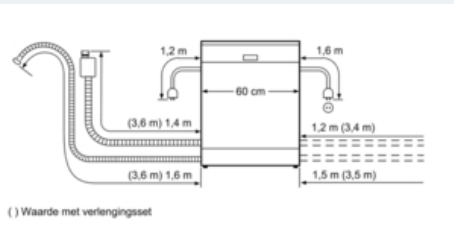

iQ500  
SN558S06TE  
Vaatwasser 60 cm  
Integreerbaar - Inox

Maattekeningen

Afmeting in mm

Afmeting in mm

( ) Waarde met verlengingsset