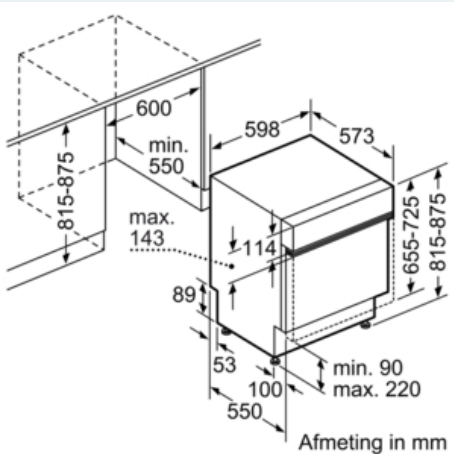

##### Technische Data

Waterverbruik (l) : 9,5  
 Uitvoering : Integreerbare vinoThek  
 Hoogte van afneembaar bovenblad (mm) : 815  
 Inbouwafmetingen : 815-875 x 600 x 550  
 Diepte met 90° geopende deur (mm) : 1150  
 In hoogte verstelbare pootjes : Ja - alleen voorzijde  
 Maximaal instelbare hoogte (mm) : 60  
 Verstelbare sokkel : Horizontaal en verticaal  
 Nettogewicht (kg) : 48,0  
 Brutoweight (kg) : 50,0  
 Aansluitwaarde (W) : 2400  
 Minimale smeltveiligheid (A) : 10  
 Spanning (V) : 220-240  
 Frequentie (Hz) : 50; 60  
 Lengte elektriciteitsnoer (cm) : 175  
 Type stekker : Schuko-/Gardy. met aarding  
 Lengte toevoerslang (cm) : 165  
 Lengte afvoerslang (cm) : 190  
 EAN-code : 4242003770849  
 Aantal couverts : 14  
 Energie-efficiëntieklasse - NIEUW (2010/30/EG) : A+++ : uitzonderlijk efficiënt  
 Energieverbruik per jaar (kWh/annum) - NIEUW (2010/30/EG) : 237  
 Energieverbruik (kWh) : 0,83  
 Elektriciteitsverbruik in de sluimerstand (W) - NIEUW (2010/30/EG) : 0,50  
 Energieverbruik in de uitstand (W) - NIEUW (2010/30/EG) : 0,50  
 Waterverbruik per jaar (l/annum) - NIEUW (2010/30/EG) : 2660  
 Droogprestaties : A  
 Referentieprogramma : Eco  
 Totale programmaduur referentieprogramma (min) : 195  
 Geluidsniveau (dB) : 42  
 Uitvoering : Compact Modular

iQ500  
SN558S06TE  
Vaatwasser 60 cm  
Integreerbaar - Inox

Maattekeningen

Afmeting in mm

Afmeting in mm

( ) Waarde met verlengingsset