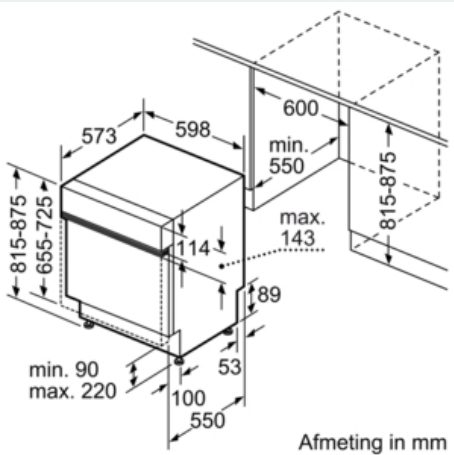

##### Technische Data

Waterverbruik (l) : 9,5  
 Uitvoering : Integreerbare vinoThek  
 Hoogte van afneembaar bovenblad (mm) : 815  
 Inbouwafmetingen : 815-875 x 600 x 550  
 Diepte met 90° geopende deur (mm) : 1150  
 In hoogte verstelbare pootjes : Ja - alleen voorzijde  
 Maximaal instelbare hoogte (mm) : 60  
 Verstelbare sokkel : Horizontaal en verticaal  
 Nettogewicht (kg) : 48,0  
 Brutoweight (kg) : 50,0  
 Aansluitwaarde (W) : 2400  
 Minimale smeltveiligheid (A) : 10  
 Spanning (V) : 220-240  
 Frequentie (Hz) : 50; 60  
 Lengte elektriciteitsnoer (cm) : 175  
 Type stekker : Schuko-/Gardy. met aarding  
 Lengte toevoerslang (cm) : 165  
 Lengte afvoerslang (cm) : 190  
 EAN-code : 4242003770849  
 Aantal couverts : 14  
 Energie-efficiëntieklasse - NIEUW (2010/30/EG) : A+++ : uitzonderlijk efficiënt  
 Energieverbruik per jaar (kWh/annum) - NIEUW (2010/30/EG) : 237  
 Energieverbruik (kWh) : 0,83  
 Elektriciteitsverbruik in de sluimerstand (W) - NIEUW (2010/30/EG) : 0,50  
 Energieverbruik in de uitstand (W) - NIEUW (2010/30/EG) : 0,50  
 Waterverbruik per jaar (l/annum) - NIEUW (2010/30/EG) : 2660  
 Droogprestaties : A  
 Referentieprogramma : Eco  
 Totale programmaduur referentieprogramma (min) : 195  
 Geluidsniveau (dB) : 42  
 Uitvoering : Compact Modular

iQ500  
SN558S06TE  
Vaatwasser 60 cm  
Integreerbaar - Inox

Maattekeningen

Afmeting in mm

Afmeting in mm

( ) Waarde met verlengingsset