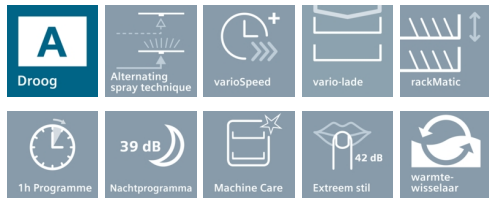

iQ500
SN558S02ME
Vaatwasser 60 cm
Integreerbaar - Inox

A++

varioSpeed Plus om de vaat 3x sneller te reinigen en drogen: het korfsysteem biedt optimaal gebruiksgemak en optimale flexibiliteit bij belading.

Uitrusting

Technische Data

Waterverbruik (l) : 9,5
 Uitvoering : Integreerbare vinoThek
 Hoogte van afneembaar bovenblad (mm) : 815
 Inbouwafmetingen : 815-875 x 600 x 550
 Diepte met 90° geopende deur (mm) : 1150
 In hoogte verstelbare pootjes : Ja - alleen voorzijde
 Maximaal instelbare hoogte (mm) : 60
 Verstelbare sokkel : Horizontaal en verticaal
 Nettogewicht (kg) : 42,0
 Brutogewicht (kg) : 45,0
 Aansluitwaarde (W) : 2400
 Minimale smeltveiligheid (A) : 10
 Spanning (V) : 220-240
 Frequentie (Hz) : 50; 60
 Lengte elektriciteitsnoer (cm) : 175
 Type stekker : Schuko-/Gardy. met aarding
 Lengte toevoerslang (cm) : 165
 Lengte afvoerslang (cm) : 190
 EAN-code : 4242003764176
 Aantal couverts : 14
 Energie-efficiëntieklasse - NIEUW (2010/30/EG) : A++ : zeer efficiënt
 Energieverbruik per jaar (kWh/annum) - NIEUW (2010/30/EG) : 266
 Energieverbruik (kWh) : 0,93
 Elektriciteitsverbruik in de sluimerstand (W) - NIEUW (2010/30/EG) : 0,50
 Energieverbruik in de uitstand (W) - NIEUW (2010/30/EG) : 0,50
 Waterverbruik per jaar (l/annum) - NIEUW (2010/30/EG) : 2660
 Droogprestaties : A
 Referentieprogramma : Eco
 Totale programmaduur referentieprogramma (min) : 195
 Geluidsniveau (dB) : 42
 Uitvoering : Compact Modular

iQ500**SN558S02ME****Vaatwasser 60 cm****Integreerbaar - Inox****Uitrusting****Verbruik en geluidsniveau**

- Energie-efficiëntieklasse: A++
- Droogefficiëntieklasse: A
- Verbruik bij Eco 50°C: 0.93 kWu
- Waterverbruik bij Eco 50°C programma: 9.5 l
- Geluidsniveau: 42 dB (A) re 1 pW
- Geluidsniveau (extra stil programma): 40 dB(A) re 1 pW