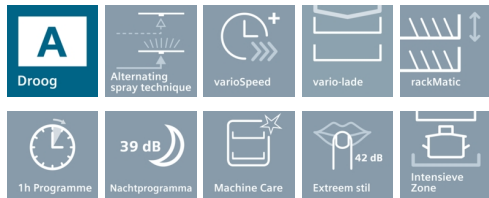

iQ500
SN458S02ME
Vaatwasser 60 cm
Onderbouwbaar - Inox

A++

varioSpeed Plus om de vaat 3x sneller te reinigen en drogen: het korfsysteem biedt optimaal gebruiksgemak en optimale flexibiliteit bij belading.

Uitrusting

Technische Data

Waterverbruik (l) : 9,5
 Uitvoering : Integreerbare vinoThek
 Hoogte van afneembaar bovenblad (mm) : 815
 Inbouwafmetingen : 815-875 x 600 x 550
 Diepte met 90° geopende deur (mm) : 1150
 In hoogte verstelbare pootjes : Ja - alleen voorzijde
 Maximaal instelbare hoogte (mm) : 60
 Verstelbare sokkel : Horizontaal en verticaal
 Nettogewicht (kg) : 44,0
 Brutoweight (kg) : 47,0
 Aansluitwaarde (W) : 2400
 Minimale smeltveiligheid (A) : 10
 Spanning (V) : 220-240
 Frequentie (Hz) : 50; 60
 Lengte elektriciteitsnoer (cm) : 175
 Type stekker : Schuko-/Gardy. met aarding
 Lengte toevoerslang (cm) : 165
 Lengte afvoerslang (cm) : 190
 EAN-code : 4242003767245
 Aantal couverts : 14
 Energie-efficiëntieklasse - NIEUW (2010/30/EG) : A++ : zeer efficiënt
 Energieverbruik per jaar (kWh/annum) - NIEUW (2010/30/EG) : 266
 Energieverbruik (kWh) : 0,93
 Elektriciteitsverbruik in de sluimerstand (W) - NIEUW (2010/30/EG) : 0,50
 Energieverbruik in de uitstand (W) - NIEUW (2010/30/EG) : 0,50
 Waterverbruik per jaar (l/annum) - NIEUW (2010/30/EG) : 2660
 Droogprestaties : A
 Referentieprogramma : Eco
 Totale programmaduur referentieprogramma (min) : 195
 Geluidsniveau (dB) : 42
 Uitvoering : Onderbouwbaar