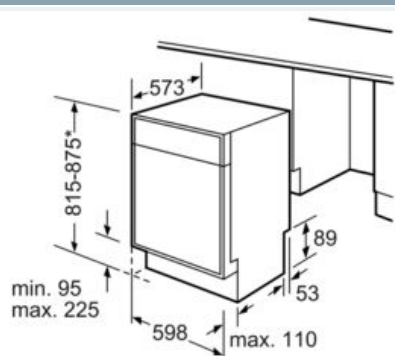

Uitrusting

Technische Data

Waterverbruik (l) : 9,5
 Uitvoering : Integreerbare vinoThek
 Hoogte van afneembaar bovenblad (mm) : 815
 Inbouwafmetingen : 815-875 x 600 x 550
 Diepte met 90° geopende deur (mm) : 1150
 In hoogte verstelbare pootjes : Ja - alleen voorzijde
 Maximaal instelbare hoogte (mm) : 60
 Verstelbare sokkel : Horizontaal en verticaal
 Nettogewicht (kg) : 40,0
 Bruto gewicht (kg) : 42,0
 Aansluitwaarde (W) : 2400
 Minimale smeltveiligheid (A) : 10
 Spanning (V) : 220-240
 Frequentie (Hz) : 50; 60
 Lengte elektriciteitsnoer (cm) : 175
 Type stekker : Schuko-/Gardy. met aarding
 Lengte toevoerslang (cm) : 165
 Lengte afvoerslang (cm) : 190
 EAN-code : 4242003776032
 Aantal couverts : 12
 Energie-efficiëntieklasse - NIEUW (2010/30/EG) : A++ : zeer efficiënt
 Energieverbruik per jaar (kWh/annum) - NIEUW (2010/30/EG) : 258
 Energieverbruik (kWh) : 0,90
 Elektriciteitsverbruik in de sluimerstand (W) - NIEUW (2010/30/EG) : 0,10
 Energieverbruik in de uitstand (W) - NIEUW (2010/30/EG) : 0,10
 Waterverbruik per jaar (l/annum) - NIEUW (2010/30/EG) : 2660
 Droogprestaties : A
 Referentieprogramma : Eco
 Totale programmaduur referentieprogramma (min) : 210
 Geluidsniveau (dB) : 46
 Uitvoering : Onderbouwbaar

iQ300

SN336W01GE

Vaatwasser 60 cm

Onderbouwbaar - wit

Maattekeningen

* Door in hoogte verstelbare schroefpoten
Plintheogte bij apparaathoogte 815 - 95-165 mm
Plintheogte bij apparaathoogte 875 - 155-225 mm
Afmeting in mm