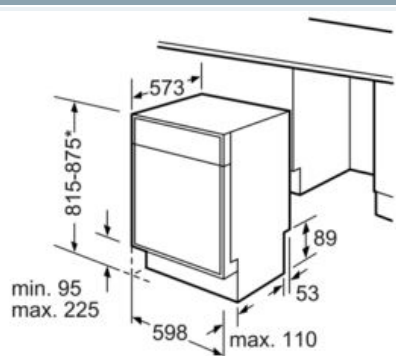

##### Technische Data

Waterverbruik (l) : 9,5  
 Uitvoering : Integreerbare vinoThek  
 Hoogte van afneembaar bovenblad (mm) : 815  
 Inbouwafmetingen : 815-875 x 600 x 550  
 Diepte met 90° geopende deur (mm) : 1150  
 In hoogte verstelbare pootjes : Ja - alleen voorzijde  
 Maximaal instelbare hoogte (mm) : 60  
 Verstelbare sokkel : Horizontaal en verticaal  
 Nettogewicht (kg) : 41,0  
 Bruto gewicht (kg) : 43,0  
 Aansluitwaarde (W) : 2400  
 Minimale smeltveiligheid (A) : 10  
 Spanning (V) : 220-240  
 Frequentie (Hz) : 50; 60  
 Lengte elektriciteitsnoer (cm) : 175  
 Type stekker : Schuko-/Gardy. met aarding  
 Lengte toevoerslang (cm) : 165  
 Lengte afvoerslang (cm) : 190  
 EAN-code : 4242003772317  
 Aantal couverts : 12  
 Energie-efficiëntieklasse - NIEUW (2010/30/EG) : A++ : zeer efficiënt  
 Energieverbruik per jaar (kWh/annum) - NIEUW (2010/30/EG) : 258  
 Energieverbruik (kWh) : 0,90  
 Elektriciteitsverbruik in de sluimerstand (W) - NIEUW (2010/30/EG) : 0,10  
 Energieverbruik in de uitstand (W) - NIEUW (2010/30/EG) : 0,10  
 Waterverbruik per jaar (l/annum) - NIEUW (2010/30/EG) : 2660  
 Droogprestaties : A  
 Referentieprogramma : Eco  
 Totale programmaduur referentieprogramma (min) : 210  
 Geluidsniveau (dB) : 46  
 Uitvoering : Onderbouwbaar

## Maattekeningen

\* Door in hoogte verstelbare schroefpoten  
Plintheogte bij apparaathoogte 815 - 95-165 mm  
Plintheogte bij apparaathoogte 875 - 155-225 mm  
Afmeting in mm