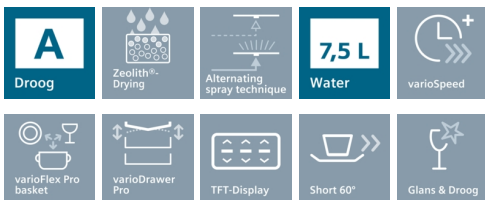

iQ700 SN278I36TE - "iQ700" Vaatwasser 60 cm Vrijstaand - Inox / InoxLook

Vaatwas brilliantShine met Zeolite®-droogtechnologie voor schitterend glanzende glazen en varioSpeed Plus voor een verkorting van uw wastijd met 66%

Uitrusting en comfort

- Geluidsniveau: 42 dB (A) re 1 pW
- Geluidsniveau (extra stil programma): 40 dB(A) re 1 pW
- Inhoud: 13 bestekken
- Doorstroomverwarmer
- Doseerassistent
- aquaSensor, Beladingssensor
- Automatische herkenning van het reinigingsmiddel
- Warmtewisselaar
- Wisselspoeltechniek
- Glass protection technology
- Elektronisch regeneratiesysteem
- Zelfreinigende zeef Zelfreinigende filter
- Waterbesparingsysteem
- Zeolith
- iQdrive
- Piezo-touchControl (zwart)
- emotionLight
- Bediening bovenaan
- Hoge definitie TFT kleurendisplay met symbolen en tekst
- Akoestisch signaal bij programma-einde
- Real-time klok
- Display (zwart) met witte tekst
- LED-kleur: blauw
- Elektronische starttijduitstel: 1-24 uur
- Elektronische bijvulaanduiding voor zout
- Elektronische bijvulaanduiding voor spoelmiddel
- anti-Fingerprint bescherming
- varioFlexPro-korven met blauwe touchPoints
- vario-besteklade Pro
- XXL-korven in silver
- In de hoogte verstelbare bovenste korf met rackMatic (op 3 hoogtes)
- Neerklapbare bordenrekken in bovenste korf (6x)
- Neerklapbare bordenrekken in onderste korf (8x)
- Kopjeshouder in de bovenste korf (2x)
- Kopjeshouders in de onderste korf (2x)
- Glazenhouder in de onderste korf
- Binnenafwerking: Inox
- aquaStop met garantie
- Kinderbeveiliging
- easyLock
- Afmetingen (H x B x D): 84.5 x 60 x 60 cm