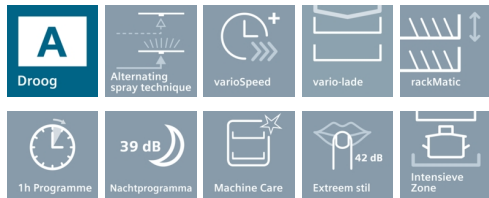

iQ500
SN258W02ME - "iQ500"
Vaatwasser 60 cm
Vrijstaand - wit

A++

varioSpeed Plus om de vaat 3x sneller te reinigen en drogen: het korfsysteem biedt optimaal gebruiksgemak en optimale flexibiliteit bij belading.

Uitrusting en comfort

- Geluidsniveau: 42 dB (A) re 1 pW
- Geluidsniveau (extra stil programma): 40 dB(A) re 1 pW
- Inhoud: 14 bestekken
- Doorstroomverwarmer
- Doseerassistent
- aquaSensor, Beladingssensor
- Automatische herkenning van het reinigingsmiddel
- Warmtewisselaar
- Wisselspoeltechniek
- Glasspaarsysteem
- Elektronisch regeneratiesysteem
- Zelfreinigende zeef Zelfreinigende filter
- EcoDrogen
- iQdrive
- Piezo-touchControl (zwart)
- Elektronische resttijdaanduiding in minuten
- Aanduiding van het programmaverloop
- Kleur van aanduidingselement: blauw / wit
- Elektronische starttijduitstel: 1-24 uur
- Elektronische bijvulaanduiding voor zout
- Elektronische bijvulaanduiding voor spoelmiddel
- varioFlex korven
- Vario-bestekdade - 3de niveau
- XXL-korven in silver
- In de hoogte verstelbare bovenste korf met rackMatic (op 3 hoogtes)
- Neerklapbare bordenrekken in bovenste korf (2x)
- Neerklapbare bordenrekken in onderste korf (4x)
- Kopjeshouder in de bovenste korf (2x)
- Kopjeshouders in de onderste korf (2x)
- Binnenafwerking: Inox
- aquaStop met garantie
- Elektronische sleutelfunctie
- easyLock
- Afmetingen (H x B x D): 84.5 x 60 x 60 cm