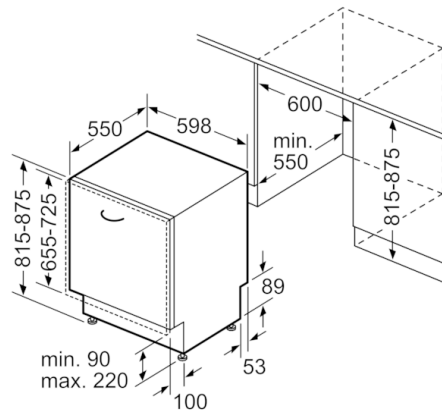

Technische gegevens

Energie-efficiëntie-index (Voorschrift (EU) 2017/1369):	F
Energieverbruik voor 100 cycli ecoprogramma's (EU 2017/1369):	102
Maximale aantal plaatsinstellingen (EU 2017/1369):	12
Het waterverbruik van de ecoprogramma's in liters per cyclus (EU 2017/1369):	11,7
Programmaduur (EU 2017/1369):	3:30
Akoestische geluidsemissies (EU 2017/1369):	48
Akoestische geluidsemissieklasse (EU 2017/1369):	C
Uitvoering:	Inbouw
Hoogte van afneembaar bovenblad (mm):	0
Afmetingen van het toestel (mm):	815 x 598 x 550
Inbouwfmetingen:	815-875 x 600 x 550
Diepte met 90° geopende deur (mm):	1150
In hoogte verstelbare pootjes:	Yes - all from front
Maximaal instelbare hoogte (mm):	60
Verstelbare sokkel:	Horizontaal en verticaal
Nettogewicht (kg):	30,970
Brutogewicht (kg):	33,3
Aansluitwaarde (W):	2400
Minimale smeltveiligheid (A):	10
Spanning (V):	220-240
Frequentie (Hz):	50; 60
Lengte elektriciteitsnoer (cm):	175
Type stekker:	Schuko-/Gardy. met aarding
Lengte toevoerslang (cm):	165
Lengte afvoerslang (cm):	190
EAN-code:	4242002957876
Type installatie:	Volledig integreerbaar

**Serie | 2, volledig integreerbare vaatwasser,
60 cm
SMV25AX00E**

() Werte mit Verlängerungssatz

Afmeting in mm