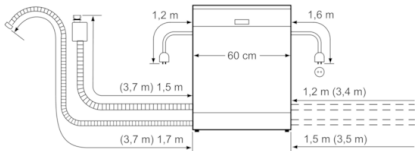

Technische gegevens

Energie-efficiëntie-index (Voorschrift (EU) 2017/1369):	F
Energieverbruik voor 100 cycli ecoprogramma's (EU 2017/1369):	102
Maximale aantal plaatsinstellingen (EU 2017/1369):	12
Het waterverbruik van de ecoprogramma's in liters per cyclus (EU 2017/1369):	11,7
Programmaduur (EU 2017/1369):	3:30
Akoestische geluidsemissies (EU 2017/1369):	48
Akoestische geluidsemissieklasse (EU 2017/1369):	C
Uitvoering:	Inbouw
Hoogte van afneembaar bovenblad (mm):	0
Afmetingen van het toestel (mm):	815 x 598 x 550
Inbouwfmetingen:	815-875 x 600 x 550
Diepte met 90° geopende deur (mm):	1150
In hoogte verstelbare pootjes:	Yes - all from front
Maximaal instelbare hoogte (mm):	60
Verstelbare sokkel:	Horizontaal en verticaal
Nettogewicht (kg):	30,970
Brutogewicht (kg):	33,3
Aansluitwaarde (W):	2400
Minimale smeltveiligheid (A):	10
Spanning (V):	220-240
Frequentie (Hz):	50; 60
Lengte elektriciteitsnoer (cm):	175
Type stekker:	Schuko-/Gardy. met aarding
Lengte toevoerslang (cm):	165
Lengte afvoerslang (cm):	190
EAN-code:	4242002957876
Type installatie:	Volledig integreerbaar

Serie | 2, volledig integreerbare vaatwasser, 60 cm SMV25AX00E

**Onze SilencePlus vaatwasser: bijzonder
zacht en stil, ook voor uw oren.**

Algemene informatie

Programma's

- 5 programma's: Intensief 70 °C, Auto 45-65 °C, Eco 50 °C, 1h 65 °C, Voorspoelen
- 1 speciale functie: VarioSpeed

**Serie | 2, volledig integreerbare vaatwasser,
60 cm
SMV25AX00E**

() Werte mit Verlängerungssatz

Afmeting in mm