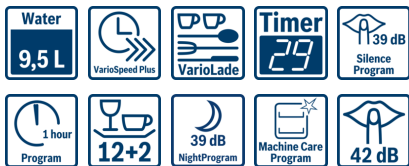

Optionele toebehoren

00350564 : Verlenging
00668270 : Bestekkorf
00670462 : Bevestigingsset
00670481 : Korf-vaatwasser
00791039 : Houder

De SuperSilence vaatwasser is extra stil dankzij het Silence programma.

- **Extra Droog:** een optie om vaat die moeilijk te drogen is toch goed droog te krijgen.
- **Stil programma:** bijzonder stille werking met een geluidsniveau van 42dB.
- **Glas 40°C:** bijzonder voorzichtige behandeling van uw delicate vaat.
- **VarioFlex-korven en VarioLade:** optimale verstelmogelijkheden en meer ruimte op alle niveaus.
- **LED Display:** eenvoudige bediening om programma's te kiezen met een display voor de resttijdindicatie en korte status informatie.

Technische gegevens

Waterverbruik (L) :	9,5
Uitvoering :	Inbouw
Hoogte van afneembaar bovenblad (mm) :	815
Inbouwafmetingen :	815-875 x 600 x 550
Diepte met 90° geopende deur (mm) :	1150
In hoogte verstelbare pootjes :	Ja - alleen voorzijde
Maximaal instelbare hoogte (mm) :	60
Verstelbare sokkel :	Horizontaal en verticaal
Nettogewicht (kg) :	44,0
Brutogewicht (kg) :	47,0
Aansluitwaarde (W) :	2400
Minimale smeltveiligheid (A) :	10
Spanning (V) :	220-240
Frequentie (Hz) :	50; 60
Lengte elektriciteitsnoer (cm) :	175
Type stekker :	Schuko-/Gardy. met aarding
Lengte toevoerslang (cm) :	140
Lengte afvoerslang (cm) :	190
EAN-code :	4242002953557
Aantal couverts :	14
Energieklasse :	A++
Energieverbruik per jaar (kWh/annum) - NIEUW (2010/30/EG) :	266
Energieverbruik (kWh) :	0,93
Elektriciteitsverbruik in de sluimerstand (W) - NIEUW (2010/30/EG) :	0,50
Energieverbruik in de uitstand (W) - NIEUW (2010/30/EG) :	0,50
Waterverbruik per jaar (l/annum) - NIEUW (2010/30/EG) :	2660
Droogprestaties :	A
Referentieprogramma :	Eco
Totale programmaduur referentieprogramma (min) :	195
Geluidsniveau (dB (A) re 1pW) :	42
Type installatie :	Onderbouw

4 242002 953557