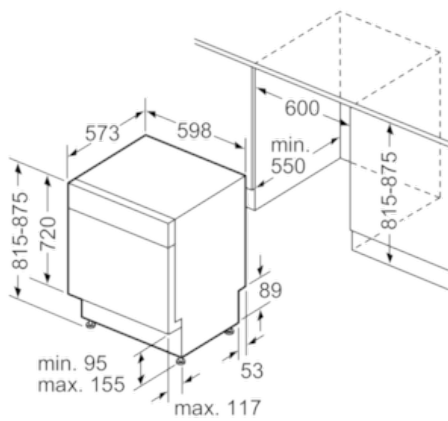

Technische gegevens

Waterverbruik (L) :	9,5
Uitvoering :	Inbouw
Hoogte van afneembaar bovenblad (mm) :	815
Inbouwafmetingen :	815-875 x 600 x 550
Diepte met 90° geopende deur (mm) :	1150
In hoogte verstelbare pootjes :	Ja - alleen voorzijde
Maximaal instelbare hoogte (mm) :	60
Verstelbare sokkel :	Horizontaal en verticaal
Nettogewicht (kg) :	44,0
Brutogewicht (kg) :	47,0
Aansluitwaarde (W) :	2400
Minimale smeltveiligheid (A) :	10
Spanning (V) :	220-240
Frequentie (Hz) :	50; 60
Lengte elektriciteitsnoer (cm) :	175
Type stekker :	Schuko-/Gardy. met aarding
Lengte toevoerslang (cm) :	140
Lengte afvoerslang (cm) :	190
EAN-code :	4242002953557
Aantal couverts :	14
Energieklasse :	A++
Energieverbruik per jaar (kWh/annum) - NIEUW (2010/30/EG) :	266
Energieverbruik (kWh) :	0,93
Elektriciteitsverbruik in de sluimerstand (W) - NIEUW (2010/30/EG) :	0,50
Energieverbruik in de uitstand (W) - NIEUW (2010/30/EG) :	0,50
Waterverbruik per jaar (l/annum) - NIEUW (2010/30/EG) :	2660
Droogprestaties :	A
Referentieprogramma :	Eco
Totale programmaduur referentieprogramma (min) :	195
Geluidsniveau (dB (A) re 1pW) :	42
Type installatie :	Onderbouw

BOSCH - Header 8

Serie | 6 Vaatwassers**SMU68MS02E - "SuperSilence"****Vaatwasser 60 cm****Onderbouwbaar - Inox**

Afmeting in mm