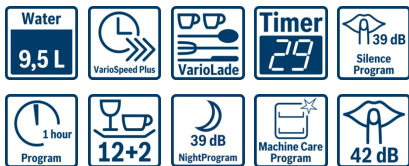

Serie | 6 Vaatwassers

SMS68MW02E
Vaatwasser 60 cm
"SuperSilence"
Vrijstaand - wit

A++

De SuperSilence vaatwasser is extra stil dankzij het Silence programma.

- **Extra Droog:** een optie om vaat die moeilijk te drogen is toch goed droog te krijgen.
- **Stil programma:** bijzonder stille werking met een geluidsniveau van 42dB.
- **Glas 40°C:** bijzonder voorzichtige behandeling van uw delicate vaat.
- **VarioFlex-korven en VarioLade:** optimale verstelmogelijkheden en meer ruimte op alle niveaus.
- **LED Display:** eenvoudige bediening om programma's te kiezen met een display voor de resttijdindicatie en korte status informatie.

Technische Data

Waterverbruik :	9,5
Uitvoering :	Vrijstaand
Hoogte van afneembaar bovenblad (mm) :	815
Diepte met 90° geopende deur (mm) :	1155
In hoogte verstelbare pootjes :	Ja - alleen voorzijde
Maximaal instelbare hoogte (mm) :	20
Verstelbare sokkel :	Nee
Nettogewicht (kg) :	55,0
Brutogewicht (kg) :	57,0
Vermogen :	2400
Minimale smeltveiligheid (A) :	10
Spanning (V) :	220-240
Frequentie (Hz) :	50; 60
Lengte elektriciteits snoer (cm) :	175
Type stekker :	Schuko-/Gardy. met aarding
Lengte toevoerslang (cm) :	165
Lengte afvoerslang (cm) :	190
EAN-code :	4242002953540
Aantal couverts :	14
Energie-efficiëntieklasse :	A++
Energieverbruik per jaar (kWh/annum) - NIEUW (2010/30/EG) :	266
Energieverbruik (kWh) :	0,93
Elektriciteitsverbruik in de sluimerstand (W) - NIEUW (2010/30/EG) :	0,50
Energieverbruik in de uitstand (W) - NIEUW (2010/30/EG) :	0,50
Waterverbruik per jaar (l/annum) - NIEUW (2010/30/EG) :	2660
Droogprestaties :	A
Referentieprogramma :	Eco
Totale programmaduur referentieprogramma (min) :	195
Geluidsniveau (dB (A) re 1pW) :	42
Type installatie :	Onderbouwbaar

Toebehoren

- SGZ1010 : Verlengslang voor aqua-stop
- SMZ2014 : Korfinzet voor glazen met lange steel
- SMZ5100 : Vario-bestekkorf
- SMZ5300 : Wijnglazenhouder