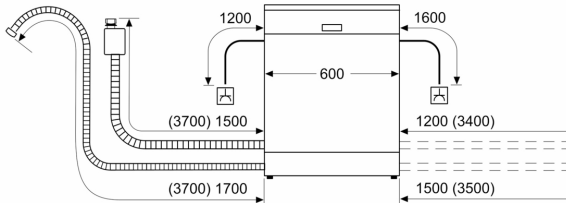

Display en bediening

- Bedieningspaneel met tekstbedrukking (Engelstalig)
- Resttijdaanduiding in minuten

Inbegrepen toebehoren

- Afmetingen (H x B x D): 84.5 x 60 x 60 cm

¹ Schaal van energie efficiëntieklasse van A tot G

Serie 4, Vrijstaande vaatwasser, 60 cm, wit SMS4HTW00E

Afmeting in mm

⏏ stopcontact
() Waarde met verlengingsset