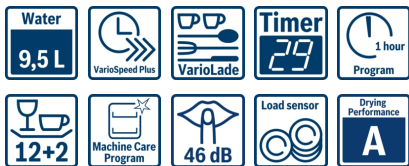

Serie | 4 Vaatwassers

SMS46MI08E

Vaatwasser 60 cm

"SilencePlus"

Vrijstaand - Inox / InoxLook

A++

Onze SilencePlus vaatwasser, wast zacht, zelfs voor uw oren

- **Extra Droog:** een optie om vaat die moeilijk te drogen is toch goed droog te krijgen.
- **SilencePlus :** zeer stil 46dB
- **Glas 40°C:** bijzonder voorzichtige behandeling van uw delicate vaat.
- **VarioFlex-korven en VarioLade:** optimale verstelmogelijkheden en meer ruimte op alle niveaus.
- **Display:** resttijaanduiding en standaard informatie, zoals herlaad status

Technische Data

Watervbruik :	9,5
Uitvoering :	Vrijstaand
Hoogte van afneembaar bovenblad (mm) :	815
Diepte met 90° geopende deur (mm) :	1155
In hoogte verstelbare pootjes :	Ja - alleen voorzijde
Maximaal instelbare hoogte (mm) :	20
Verstelbare sokkel :	Nee
Nettogewicht (kg) :	50,0
Brutogewicht (kg) :	55,0
Vermogen :	2400
Minimale smeltveiligheid (A) :	10
Spanning (V) :	220-240
Frequentie (Hz) :	50; 60
Lengte elektriciteitsnoer (cm) :	175
Type stekker :	Schuko-/Gardy. met aarding
Lengte toevoerslang (cm) :	165
Lengte afvoerslang (cm) :	190
EAN-code :	4242002992006
Aantal couverts :	14
Energie-efficiëntieklasse :	A++
Energieverbruik per jaar (kWh/annum) - NIEUW (2010/30/EG) :	266
Energieverbruik (kWh) :	0,93
Elektriciteitsverbruik in de sluimerstand (W) - NIEUW (2010/30/EG) :	0,10
Energieverbruik in de uitstand (W) - NIEUW (2010/30/EG) :	0,10
Watervbruik per jaar (l/annum) - NIEUW (2010/30/EG) :	2660
Droogprestaties :	A
Referentieprogramma :	Eco
Totale programmaduur referentieprogramma (min) :	210
Geluidsniveau (dB (A) re 1pW) :	46
Type installatie :	Onderbouwbaar

Toebehoren

- SGZ1010 : Verlengslang voor aqua-stop
- SMZ2014 : Korfzet voor glazen met lange steel
- SMZ5300 : Wijnglazenhouder