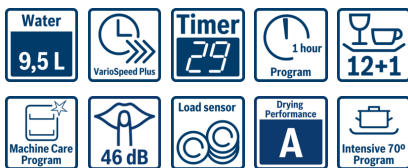

Optionele toebehoren

SGZ1010 : Verlengslang voor aqua-stop
SMZ2014 : Korfzet voor glazen met lange steel
SMZ5002 : Zilverglanscassette
SMZ5300 : Wijnglazenhouder

Onze SilencePlus vaatwasser: bijzonder zacht en stil, ook voor uw oren.

- **Extra Droog:** een optie om vaat die moeilijk te drogen is toch goed droog te krijgen.
- **SilencePlus :** zeer stil 46dB
- **Glas 40°C:** bijzonder voorzichtige behandeling van uw delicate vaat.
- **VarioFlex korven:** de verstelmogelijkheden zorgen voor meer flexibiliteit in de boven- en onderkorf.
- **Display:** resttijaanduiding en standaard informatie, zoals herlaad status

Technische gegevens

WATERVERBRUIK (L) :	9,5
UITVOERING :	Vrijstaand
HOOGTE VAN AFNEEMBAAR BOVENBLAD (MM) :	30
Diepte met 90° geopende deur (mm) :	1155
In hoogte verstelbare pootjes :	Ja - alleen voorzijde
Maximaal instelbare hoogte (mm) :	20
Verstelbare sokkel :	Nee
Nettogewicht (kg) :	47,338
Brutogewicht (kg) :	49,5
Aansluitwaarde (W) :	2400
Minimale smeltveiligheid (A) :	10
Spanning (V) :	220-240
Frequentie (Hz) :	50; 60
Lengte elektriciteitsnoer (cm) :	175
Type stekker :	Schuko-/Gardy. met aarding
Lengte toevoerslang (cm) :	165
Lengte afvoerslang (cm) :	190
EAN-code :	4242005160426
Aantal couverts :	13
Energieklasse :	A++
Energieverbruik per jaar (kWh/annum) - NIEUW (2010/30/EG) :	262,00
Energieverbruik (kWh) :	0,92
Elektriciteitsverbruik in de sluimerstand (W) - NIEUW (2010/30/EG) :	0,10
Energieverbruik in de uitstand (W) - NIEUW (2010/30/EG) :	0,10
Waterverbruik per jaar (l/annum) - NIEUW (2010/30/EG) :	2660
Droogprestaties :	A
Referentieprogramma :	Eco
Totale programmaduur referentieprogramma (min) :	225
Geluidsniveau (dB (A) re 1pW) :	46
Type installatie :	Onderbouw