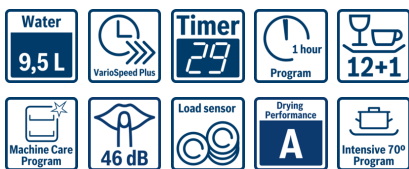

Serie | 4
SMS46II19E
Vaatwasser 60 cm
"SilencePlus"
Vrijstaand - Inox / InoxLook

A++

- **SilencePlus** : zeer stil 46dB
- **Extra Droog**: een optie om vaat die moeilijk te drogen is toch goed droog te krijgen.
- **SilencePlus** : zeer stil 46dB
- **Glas 40°C**: bijzonder voorzichtige behandeling van uw delicate vaat.
- **VarioFlex korven**: de verstelmogelijkheden zorgen voor meer flexibiliteit in de boven- en onderkorf.
- **Display**: resttijdaanduiding en standaard informatie, zoals herlaad status

Technische gegevens

Waterverbruik (L) :	9,5
Uitvoering :	Vrijstaand
Hoogte van afneembaar bovenblad (mm) :	815
Diepte met 90° geopende deur (mm) :	1155
In hoogte verstelbare pootjes :	Ja - alleen voorzijde
Maximaal instelbare hoogte (mm) :	20
Verstelbare sokkel :	Nee
Nettogewicht (kg) :	47,838
Brutogewicht (kg) :	50,0
Aansluitwaarde (W) :	2400
Minimale smeltveiligheid (A) :	10
Spanning (V) :	220-240
Frequentie (Hz) :	50; 60
Lengte elektriciteits snoer (cm) :	175
Type stekker :	Schuko-/Gardy. met aarding
Lengte toevoerslang (cm) :	165
Lengte afvoerslang (cm) :	190
EAN-code :	4242005084265
Aantal couverts :	13
Energieklasse :	A++
Energieverbruik per jaar (kWh/annum) - NIEUW (2010/30/EG) :	262,00
Energieverbruik (kWh) :	0,92
Elektriciteitsverbruik in de sluimerstand (W) - NIEUW (2010/30/EG) :	0,10
Energieverbruik in de uitstand (W) - NIEUW (2010/30/EG) :	0,10
Waterverbruik per jaar (l/annum) - NIEUW (2010/30/EG) :	2660
Droogprestaties :	A
Referentieprogramma :	Eco
Totale programmaduur referentieprogramma (min) :	210
Geluidsniveau (dB (A) re 1pW) :	46
Type installatie :	Onderbouw