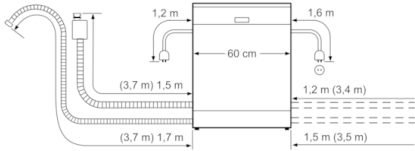

Serie | 4, vrijstaande vaatwasser, 60 cm, Wit SMS46GW01E

( ) Werte mit Verlängerungssatz