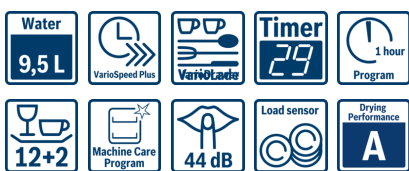

Optionele toebehoren

- SGZ1010 : Verlengslang voor aqua-stop
- SMZ2014 : Korfzet voor glazen met lange steel
- SMZ5003 : Klapscharnier
- SMZ5005 : Roestvrijstalen bevestigingsstrip
- SMZ5100 : Vario-bestekkorf