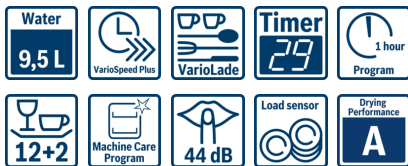

Serie | 4 Vaatwassers
SMI46MS03E
Vaatwasser 60 cm
"SuperSilence"
Integreerbaar - Inox

A++
De uitzonderlijk stille SuperSilence vaatwasser zorgt voor extra rust in uw huishouden.

- **Extra Droog:** een optie om vaat die moeilijk te drogen is toch goed droog te krijgen.
- **SuperSilence:** opmerkelijk stil met een geluidsniveau van 44dB.
- **Glas 40°C:** bijzonder voorzichtige behandeling van uw delicate vaat.
- **VarioFlex-korven en VarioLade:** optimale verstelmogelijkheden en meer ruimte op alle niveaus.
- **Display:** resttijdaanduiding en standaard informatie, zoals herlaad status

SMI46MS03E

Vaatwasser 60 cm "SuperSilence" Integreerbaar - Inox

De uitzonderlijk stille SuperSilence vaatwasser zorgt voor extra rust in uw huishouden.

Algemene informatie

- Energie-efficiëntieklasse: A++
- Droogefficiëntieklasse: A
- Verbruik bij Eco 50°C: 0.93 kWu
- Energieverbruik bij het programma Eco 50: 266 kWh per jaar, gebaseerd op 280 standaard reinigingscycli gebruik makend van koud water en de modus voor laag stroomverbruik. Het reële energieverbruik zal afhangen van het effectieve gebruik van het toestel.
- Waterverbruik bij Eco 50°C programma: 9.5 l
- Waterverbruik bij Eco 50°C: 2660 liter per jaar, op basis van 280 standaard-cycli. Het reële verbruik hangt af van het werkelijk gebruik van de vaatwasser.