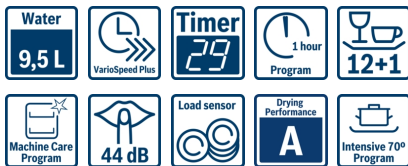

Serie | 4 Vaatwassers
SMI46IS03E
Vaatwasser 60 cm
"SuperSilence"
Integreerbaar - Inox

A++
De uitzonderlijk stille SuperSilence vaatwasser zorgt voor extra rust in uw huishouden.

- **Extra Droog:** een optie om vaat die moeilijk te drogen is toch goed droog te krijgen.
- **SuperSilence:** opmerkelijk stil met een geluidsniveau van 44dB.
- **Glas 40°C:** bijzonder voorzichtige behandeling van uw delicate vaat.
- **VarioFlex korven:** de verstelmogelijkheden zorgen voor meer flexibiliteit in de boven- en onderkorf.
- **Display:** resttijdaanduiding en standaard informatie, zoals herlaad status

Serie | 4 Vaatwassers

SMI46IS03E

Vaatwasser 60 cm "SuperSilence" Integreerbaar - Inox

De uitzonderlijk stille SuperSilence vaatwasser zorgt voor extra rust in uw huishouden.

Algemene informatie

- Energie-efficiëntieklasse: A++
- Droogefficiëntieklasse: A
- Verbruik bij Eco 50°C: 0.92 kWu
- Energieverbruik bij het programma Eco 50: 262 kWh per jaar, gebaseerd op 280 standaard reinigingscycli gebruik makend van koud water en de modus voor laag stroomverbruik. Het reële energieverbruik zal afhangen van het effectieve gebruik van het toestel.
- Waterverbruik bij Eco 50°C programma: 9.5 l
- Waterverbruik bij Eco 50°C: 2660 liter per jaar, op basis van 280 standaard-cycli. Het reële verbruik hangt af van het werkelijk gebruik van de vaatwasser.