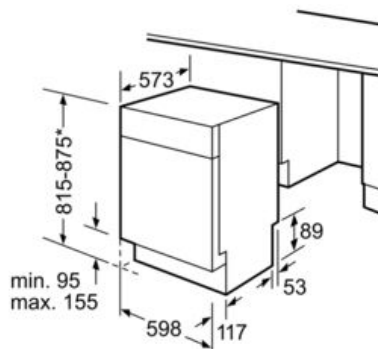

Technische Data

WATERVERBRUIK :	9,5
UITVOERING :	Inbouw
HOOGTE VAN AFNEEMBAAR BOVENBLAD (mm) :	815
INBOUWAFMETINGEN :	815-875 x 600 x 550
Diepte met 90° geopende deur (mm) :	1150
In hoogte verstelbare pootjes :	Ja - alleen voorzijde
Maximaal instelbare hoogte (mm) :	60
Verstelbare sokkel :	Horizontaal en verticaal
Nettogewicht (kg) :	39,0
Brutogewicht (kg) :	42,0
Vermogen :	2400
Minimale smeltveiligheid (A) :	10
Spanning (V) :	220-240
Frequentie (Hz) :	50; 60
Lengte elektriciteitsnoer (cm) :	175
Type stekker :	Schuko-/Gardy. met aarding
Lengte toevoerslang (cm) :	165
Lengte afvoerslang (cm) :	190
EAN-code :	4242002953595
Aantal couverts :	13
Energie-efficiëntieklasse :	A++
Energieverbruik per jaar (kWh/annum) - NIEUW (2010/30/EG) :	262
Energieverbruik (kWh) :	0,92
Elektriciteitsverbruik in de sluimerstand (W) - NIEUW (2010/30/EG) :	0,10
Energieverbruik in de uitstand (W) - NIEUW (2010/30/EG) :	0,10
Waterverbruik per jaar (l/annum) - NIEUW (2010/30/EG) :	2660
Droogprestaties :	A
Referentieprogramma :	Eco
Totale programmaduur referentieprogramma (min) :	210
Geluidsniveau (dB (A) re 1pW) :	44
Type installatie :	Onderbouwbaar

Serie | 4 Vaatwassers

SMD46IW03E - "SuperSilence"

Vaatwasser 60 cm

Onderbouwbaar - wit

* Door in hoogte verstelbare schroefpoten
 Plinthoogte bij apparaathoogte 815 - 95-165 mm
 Plinthoogte bij apparaathoogte 875 - 155-225 mm
 Afmeting in mm

() Waarde met verlengingsset

* Door in hoogte verstelbare schroefpoten
 Plinthoogte bij apparaathoogte 815 - 95 mm
 Plinthoogte bij apparaathoogte 875 - 155 mm
 Afmeting in mm