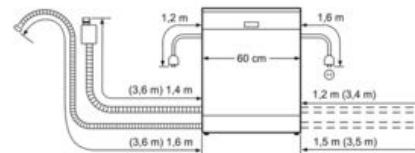

Technische Data

WATERVERBRUIK :	9,5
UITVOERING :	Inbouw
HOOGTE VAN AFNEEMBAAR BOVENBLAD (mm) :	815
INBOUWAFMETINGEN :	815-875 x 600 x 550
Diepte met 90° geopende deur (mm) :	1150
In hoogte verstelbare pootjes :	Ja - alleen voorzijde
Maximaal instelbare hoogte (mm) :	60
Verstelbare sokkel :	Horizontaal en verticaal
Nettogewicht (kg) :	39,0
Brutogewicht (kg) :	42,0
Vermogen :	2400
Minimale smeltveiligheid (A) :	10
Spanning (V) :	220-240
Frequentie (Hz) :	50; 60
Lengte elektriciteitsnoer (cm) :	175
Type stekker :	Schuko-/Gardy. met aarding
Lengte toevoerslang (cm) :	165
Lengte afvoerslang (cm) :	190
EAN-code :	4242002953595
Aantal couverts :	13
Energie-efficiëntieklasse :	A++
Energieverbruik per jaar (kWh/annum) - NIEUW (2010/30/EG) :	262
Energieverbruik (kWh) :	0,92
Elektriciteitsverbruik in de sluimerstand (W) - NIEUW (2010/30/EG) :	0,10
Energieverbruik in de uitstand (W) - NIEUW (2010/30/EG) :	0,10
Waterverbruik per jaar (l/annum) - NIEUW (2010/30/EG) :	2660
Droogprestaties :	A
Referentieprogramma :	Eco
Totale programmaduur referentieprogramma (min) :	210
Geluidsniveau (dB (A) re 1pW) :	44
Type installatie :	Onderbouwbaar

Serie | 4 Vaatwassers

SMD46IW03E - "SuperSilence"

Vaatwasser 60 cm

Onderbouwbaar - wit

* Door in hoogte verstelbare schroefpoten
 Plinthoogte bij apparaathoogte 815 - 95-165 mm
 Plinthoogte bij apparaathoogte 875 - 155-225 mm
 Afmeting in mm

() Waarde met verlengingsset

* Door in hoogte verstelbare schroefpoten
 Plinthoogte bij apparaathoogte 815 - 95 mm
 Plinthoogte bij apparaathoogte 875 - 155 mm
 Afmeting in mm