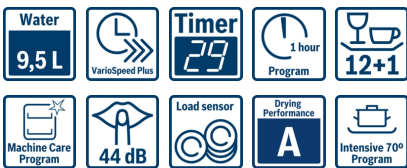

Serie | 4 Vaatwassers
SMD46IW03E - "SuperSilence"
Vaatwasser 60 cm
Onderbouwbaar - wit

A++
De uitzonderlijk stille SuperSilence vaatwasser zorgt voor extra rust in uw huishouden.

- **Extra Droog:** een optie om vaat die moeilijk te drogen is toch goed droog te krijgen.
- **SuperSilence:** opmerkelijk stil met een geluidsniveau van 44dB.
- **Glas 40°C:** bijzonder voorzichtige behandeling van uw delicate vaat.
- **VarioFlex korven:** de verstelmogelijkheden zorgen voor meer flexibiliteit in de boven- en onderkorf.
- **Display:** resttijdaanduiding en standaard informatie, zoals herlaad status

Technische Data

WATERVERBRUIK :	9,5
UITVOERING :	Inbouw
HOOGTE VAN AFNEEMBAAR BOVENBLAD (mm) :	815
INBOUWAFMETINGEN :	815-875 x 600 x 550
Diepte met 90° geopende deur (mm) :	1150
In hoogte verstelbare pootjes :	Ja - alleen voorzijde
Maximaal instelbare hoogte (mm) :	60
Verstelbare sokkel :	Horizontaal en verticaal
Nettogewicht (kg) :	39,0
Brutogewicht (kg) :	42,0
Vermogen :	2400
Minimale smeltveiligheid (A) :	10
Spanning (V) :	220-240
Frequentie (Hz) :	50; 60
Lengte elektriciteitsnoer (cm) :	175
Type stekker :	Schuko-/Gardy. met aarding
Lengte toevoerslang (cm) :	165
Lengte afvoerslang (cm) :	190
EAN-code :	4242002953595
Aantal couverts :	13
Energie-efficiëntieklasse :	A++
Energieverbruik per jaar (kWh/annum) - NIEUW (2010/30/EG) :	262
Energieverbruik (kWh) :	0,92
Elektriciteitsverbruik in de sluimerstand (W) - NIEUW (2010/30/EG) :	0,10
Energieverbruik in de uitstand (W) - NIEUW (2010/30/EG) :	0,10
Waterverbruik per jaar (l/annum) - NIEUW (2010/30/EG) :	2660
Droogprestaties :	A
Referentieprogramma :	Eco
Totale programmaduur referentieprogramma (min) :	210
Geluidsniveau (dB (A) re 1pW) :	44
Type installatie :	Onderbouwbaar