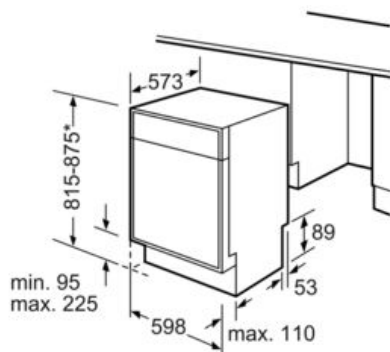

Technische Data

WATERVERBRUIK :	9,5
UITVOERING :	Inbouw
HOOGTE VAN AFNEEMBAAR BOVENBLAD (mm) :	815
INBOUWAFMETINGEN :	815-875 x 600 x 550
Diepte met 90° geopende deur (mm) :	1150
In hoogte verstelbare pootjes :	Ja - alleen voorzijde
Maximaal instelbare hoogte (mm) :	60
Verstelbare sokkel :	Horizontaal en verticaal
Nettogewicht (kg) :	39,0
Brutogewicht (kg) :	42,0
Vermogen :	2400
Minimale smeltveiligheid (A) :	10
Spanning (V) :	220-240
Frequentie (Hz) :	50; 60
Lengte elektriciteitsnoer (cm) :	175
Type stekker :	Schuko-/Gardy. met aarding
Lengte toevoerslang (cm) :	165
Lengte afvoerslang (cm) :	190
EAN-code :	4242002953595
Aantal couverts :	13
Energie-efficiëntieklasse :	A++
Energieverbruik per jaar (kWh/annum) - NIEUW (2010/30/EG) :	262
Energieverbruik (kWh) :	0,92
Elektriciteitsverbruik in de sluimerstand (W) - NIEUW (2010/30/EG) :	0,10
Energieverbruik in de uitstand (W) - NIEUW (2010/30/EG) :	0,10
Waterverbruik per jaar (l/annum) - NIEUW (2010/30/EG) :	2660
Droogprestaties :	A
Referentieprogramma :	Eco
Totale programmaduur referentieprogramma (min) :	210
Geluidsniveau (dB (A) re 1pW) :	44
Type installatie :	Onderbouwbaar

Serie | 4 Vaatwassers

SMD46IW03E - "SuperSilence"

Vaatwasser 60 cm

Onderbouwbaar - wit

* Door in hoogte verstelbare schroefpoten
 Plinthoogte bij apparaathoogte 815 - 95-165 mm
 Plinthoogte bij apparaathoogte 875 - 155-225 mm
 Afmeting in mm

() Waarde met verlengingsset

* Door in hoogte verstelbare schroefpoten
 Plinthoogte bij apparaathoogte 815 - 95 mm
 Plinthoogte bij apparaathoogte 875 - 155 mm
 Afmeting in mm