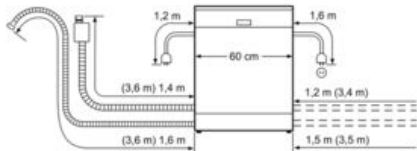

Technische Data

WATERVERBRUIK :	9,5
UITVOERING :	Inbouw
HOOGTE VAN AFNEEMBAAR BOVENBLAD (MM) :	815
INBOUWAFMETINGEN :	815-875 x 600 x 550
Diepte met 90° geopende deur (mm) :	1150
In hoogte verstelbare pootjes :	Ja - alleen voorzijde
Maximaal instelbare hoogte (mm) :	60
Verstelbare sokkel :	Horizontaal en verticaal
Nettogewicht (kg) :	38,0
Brutogewicht (kg) :	40,0
Vermogen :	2400
Minimale smeltveiligheid (A) :	10
Spanning (V) :	220-240
Frequentie (Hz) :	50; 60
Lengte elektriciteitsnoer (cm) :	175
Type stekker :	Schuko-/Gardy. met aarding
Lengte toevoerslang (cm) :	165
Lengte afvoerslang (cm) :	190
EAN-code :	4242002953588
Aantal couverts :	13
Energie-efficiëntieklasse :	A++
Energieverbruik per jaar (kWh/annum) - NIEUW (2010/30/EG) :	262
Energieverbruik (kWh) :	0,92
Elektriciteitsverbruik in de sluimerstand (W) - NIEUW (2010/30/EG) :	0,10
Energieverbruik in de uitstand (W) - NIEUW (2010/30/EG) :	0,10
Waterverbruik per jaar (l/annum) - NIEUW (2010/30/EG) :	2660
Droogprestaties :	A
Referentieprogramma :	Eco
Totale programmaduur referentieprogramma (min) :	210
Geluidsniveau (dB (A) re 1pW) :	44
Type installatie :	Onderbouwbaar

Serie | 4 Vaatwassers

SMU46IS03E - "SuperSilence"

Vaatwasser 60 cm

Onderbouwbaar - Inox

() Waarde met verlengingsset

* Door in hoogte verstelbare schroefpoten
 Plintheogte bij apparaathoogte 815 - 95 mm
 Plintheogte bij apparaathoogte 875 - 155 mm