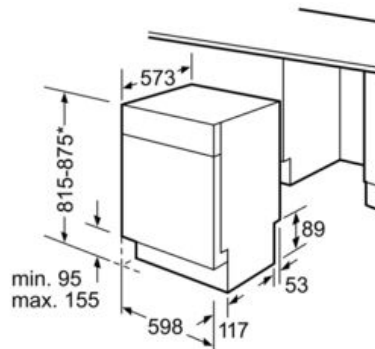

Technische Data

WATERVERBRUIK :	9,5
UITVOERING :	Inbouw
HOOGTE VAN AFNEEMBAAR BOVENBLAD (MM) :	815
INBOUWAFMETINGEN :	815-875 x 600 x 550
Diepte met 90° geopende deur (mm) :	1150
In hoogte verstelbare pootjes :	Ja - alleen voorzijde
Maximaal instelbare hoogte (mm) :	60
Verstelbare sokkel :	Horizontaal en verticaal
Nettogewicht (kg) :	38,0
Brutogewicht (kg) :	40,0
Vermogen :	2400
Minimale smeltveiligheid (A) :	10
Spanning (V) :	220-240
Frequentie (Hz) :	50; 60
Lengte elektriciteitsnoer (cm) :	175
Type stekker :	Schuko-/Gardy. met aarding
Lengte toevoerslang (cm) :	165
Lengte afvoerslang (cm) :	190
EAN-code :	4242002953588
Aantal couverts :	13
Energie-efficiëntieklasse :	A++
Energieverbruik per jaar (kWh/annum) - NIEUW (2010/30/EG) :	262
Energieverbruik (kWh) :	0,92
Elektriciteitsverbruik in de sluimerstand (W) - NIEUW (2010/30/EG) :	0,10
Energieverbruik in de uitstand (W) - NIEUW (2010/30/EG) :	0,10
Waterverbruik per jaar (l/annum) - NIEUW (2010/30/EG) :	2660
Droogprestaties :	A
Referentieprogramma :	Eco
Totale programmaduur referentieprogramma (min) :	210
Geluidsniveau (dB (A) re 1pW) :	44
Type installatie :	Onderbouwbaar

Serie | 4 Vaatwassers

SMU46IS03E - "SuperSilence"

Vaatwasser 60 cm

Onderbouwbaar - Inox

() Waarde met verlengingsset

* Door in hoogte verstelbare schroefpoten
 Plintheogte bij apparaathoogte 815 - 95 mm
 Plintheogte bij apparaathoogte 875 - 155 mm

Afmeting in mm