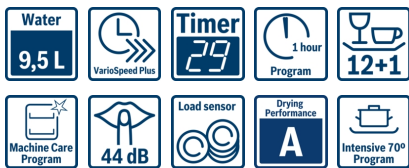

Serie | 4 Vaatwassers
SMU46IS03E - "SuperSilence"
Vaatwasser 60 cm
Onderbouwbaar - Inox

A++
De uitzonderlijk stille SuperSilence vaatwasser zorgt voor extra rust in uw huishouden.

- **Extra Droog:** een optie om vaat die moeilijk te drogen is toch goed droog te krijgen.
- **SuperSilence:** opmerkelijk stil met een geluidsniveau van 44dB.
- **Glas 40°C:** bijzonder voorzichtige behandeling van uw delicate vaat.
- **VarioFlex korven:** de verstelmogelijkheden zorgen voor meer flexibiliteit in de boven- en onderkorf.
- **Display:** resttijdaanduiding en standaard informatie, zoals herlaad status

Technische Data

WATERVERBRUIK :	9,5
UITVOERING :	Inbouw
HOOGTE VAN AFNEEMBAAR BOVENBLAD (MM) :	815
INBOUWAFMETINGEN :	815-875 x 600 x 550
Diepte met 90° geopende deur (mm) :	1150
In hoogte verstelbare pootjes :	Ja - alleen voorzijde
Maximaal instelbare hoogte (mm) :	60
Verstelbare sokkel :	Horizontaal en verticaal
Nettogewicht (kg) :	38,0
Brutogewicht (kg) :	40,0
Vermogen :	2400
Minimale smeltveiligheid (A) :	10
Spanning (V) :	220-240
Frequentie (Hz) :	50; 60
Lengte elektriciteitsnoer (cm) :	175
Type stekker :	Schuko-/Gardy. met aarding
Lengte toevoerslang (cm) :	165
Lengte afvoerslang (cm) :	190
EAN-code :	4242002953588
Aantal couverts :	13
Energie-efficiëntieklasse :	A++
Energieverbruik per jaar (kWh/annum) - NIEUW (2010/30/EG) :	262
Energieverbruik (kWh) :	0,92
Elektriciteitsverbruik in de sluimerstand (W) - NIEUW (2010/30/EG) :	0,10
Energieverbruik in de uitstand (W) - NIEUW (2010/30/EG) :	0,10
Waterverbruik per jaar (l/annum) - NIEUW (2010/30/EG) :	2660
Droogprestaties :	A
Referentieprogramma :	Eco
Totale programmaduur referentieprogramma (min) :	210
Geluidsniveau (dB (A) re 1pW) :	44
Type installatie :	Onderbouwbaar