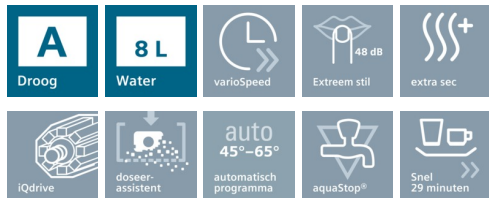

iQ300
SK26E821EU
speedMatic
Inox / InoxLook

A+

speedMatic Compact-vaatwasser met varioSpeed voor glansprestaties, een tot 50 % kortere afwascyclus en met energie-efficiëntieklasse A+.

- ✓ varioSpeed: voor een tot 50 % kortere afwascyclus in zo goed als alle programma's.
- ✓ Energie-efficiëntieklasse A+: efficiënt afwassen.
- ✓ Optimale wasprestaties met 8 liter per wasbeurt.
- ✓ 48 dB – zo stil kunnen schitterende vaatwasresultaten zijn.
- ✓ aquaStop®-veiligheidssysteem voor levenslange garantie tegen externe waterschade.

Uitrusting

Technische Data

Waterverbruik (l) : 8,0
Uitvoering : Vrijstaand
Hoogte van afneembaar bovenblad (mm) : 450
Diepte met 90° geopende deur (mm) : 845
In hoogte verstelbare pootjes : Nee
Verstelbare sokkel : Nee
Nettogewicht (kg) : 21,0
Bruto gewicht (kg) : 24,0
Aansluitwaarde (W) : 2400
Minimale smeltveiligheid (A) : 10
Spanning (V) : 220-240
Frequentie (Hz) : 50; 60
Lengte elektriciteitsnoer (cm) : 170
Type stekker : Schuko-/Gardy. met aarding
Lengte toevoerslang (cm) : 150
Lengte afvoerslang (cm) : 225,5
EAN-code : 4242003706367
Aantal couverts : 6
Energie-efficiëntieklasse - NIEUW (2010/30/EG) : A+ : efficiënt
Energieverbruik per jaar (kWh/annum) - NIEUW (2010/30/EG) : 174
Energieverbruik (kWh) : 0,61
Elektriciteitsverbruik in de sluimerstand (W) - NIEUW (2010/30/EG) : 0,20
Energieverbruik in de uitstand (W) - NIEUW (2010/30/EG) : 0,20
Waterverbruik per jaar (l/annum) - NIEUW (2010/30/EG) : 2240
Droogprestaties : A
Referentieprogramma : Eco
Totale programmaduur referentieprogramma (min) : 225
Geluidsniveau (dB) : 48
Uitvoering : Vrijstaand

Toebehoren

SZ78100 Zilverglanscassette
SZ72010 Aquastopverlenging