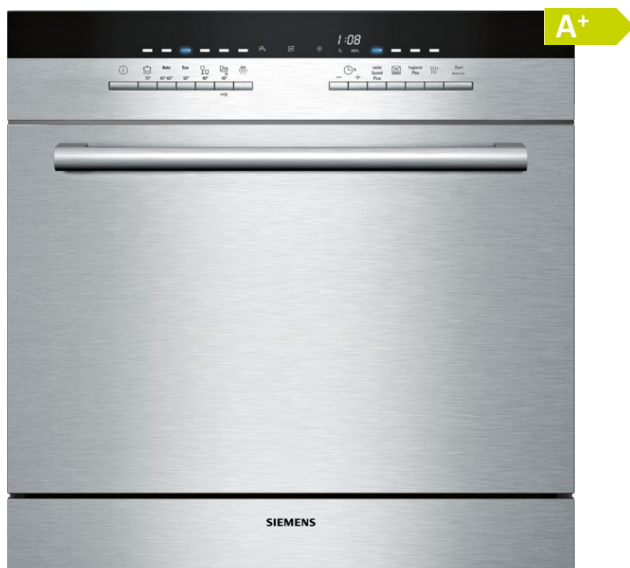

iQ500
SC76M541EU
speedMatic inbouwvaatwasser
Inox

60 cm hoge compact Modular speedMatic-vaatwasser voor meer inbouwflexibiliteit, met varioSpeed voor een tot 66 % kortere afwascyclus.

- ✓ Geen enkel toestel biedt meer inbouwflexibiliteit dan de 60 cm hoge modulaire vaatwasser.
- ✓ Tot 66 % sneller schitterende afwas- en droogresultaten dankzij varioSpeedPlus.
- ✓ Energie-efficiëntieklasse A+: efficiënt afwassen.
- ✓
- ✓ 45 dB – zo superstil kunnen schitterende vaatwasresultaten zijn.

Uitrusting

Technische Data

Waterverbruik (l) : 9,0
 Uitvoering : Integreerbare vinoThek
 Hoogte van afneembaar bovenblad (mm) : 595
 Diepte met 90° geopende deur (mm) : 995
 In hoogte verstelbare pootjes : Nee
 Verstelbare sokkel : Nee
 Nettogewicht (kg) : 26,0
 Brutogewicht (kg) : 29,0
 Aansluitwaarde (W) : 2400
 Minimale smeltveiligheid (A) : 10
 Spanning (V) : 220-240
 Frequentie (Hz) : 50; 60
 Lengte elektriciteitsnoer (cm) : 170
 Type stekker : Schuko-/Gardy. met aarding
 Lengte toevoerslang (cm) : 165
 Lengte afvoerslang (cm) : 225,5
 EAN-code : 4242003693247
 Aantal couverts : 8
 Energie-efficiëntieklasse - NIEUW (2010/30/EG) : A+ : efficiënt
 Energieverbruik per jaar (kWh/annum) - NIEUW (2010/30/EG) : 205
 Energieverbruik (kWh) : 0,72
 Elektriciteitsverbruik in de sluimerstand (W) - NIEUW (2010/30/EG) : 0,20
 Energieverbruik in de uitstand (W) - NIEUW (2010/30/EG) : 0,20
 Waterverbruik per jaar (l/annum) - NIEUW (2010/30/EG) : 2520
 Droogprestaties : A
 Referentieprogramma : Eco
 Totale programmaduur referentieprogramma (min) : 200
 Geluidsniveau (dB) : 45
 Uitvoering : Compact Modular

Toebehoren

SZ78100 Zilverglanscassette
 HZ86X600 Corpus afdekstrip zwart
 HZ86X500 Corpus afdekstrip roestvrijstaal

iQ500
SC76M541EU
speedMatic inbouwvaatwasser
Inox

Uitrusting**Verbruik en geluidsniveau**