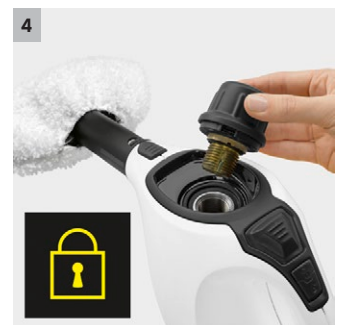

SC 1 EasyFix Premium

SC 1 EasyFix Premium: De 2-in-1 stoommop met verlengslang en vloermondstuk EasyFix heeft het perfecte formaat als u snel en vooral zonder chemische producten wil reinigen.

1 Krachtige stoomdruk van 3.0 bar

- Verwijdert gemakkelijk alle soorten vuil - zelfs op moeilijk bereikbare plaatsen.

2 EasyFix vloerreinigungsset met flexibel scharnier op de vloermond en comfortabele klittenbandbevestiging van de reinigungsdoek.

- Optimale reinigungsresultaten op alle typen harde vloeren in heel het huis dankzij efficiënte lamellentechnologie.
- Doeken vervangen zonder in contact te komen met het vuil en vloerreinigungsdoeken eenvoudig bevestigen met klittenband.

3 Klein, handig en eenvoudig op te bergen

- Het toestel kan worden opgeborgen daar waar het ook écht wordt gebruikt.

4 Kinderbeveiliging op de machine

- Een vergrendelingsysteem biedt een betrouwbare bescherming tegen oneigenlijk gebruik door kinderen.