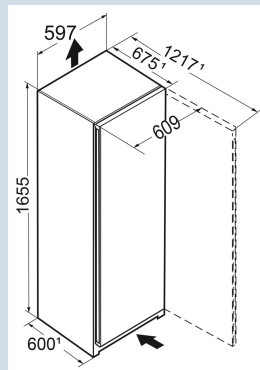

Kastmodel koelkast

Re 5020

Plus

BLU
Performance

Easy
Fresh

Smart
Device
ready

Power
Cooling

Advies verkoopprijs € 999

Een Plus aan comfort

Deze koelkast biedt net dat beetje extra. De VarioSafe biedt de perfecte opbergplek voor kleine potjes en verpakkingen en het deelbare glazen draagplateau biedt extra flexibiliteit. In de EasyFresh lade blijven groenten en fruit langer vers. PowerCooling met FreshAir filter zorgt voor een gelijkmatig verdeelde temperatuur en een fris interieur. De temperatuur is via het Monochroom display met Touch-bediening instelbaar en toont de actuele temperatuur. Voorbereid voor smarthome toepassingen.

Groente en fruit langer bewaren
EasyFresh

Zacht aanraken is voldoende.
Tiptoets bediening

Gemakkelijk te reinigen.
Uitneembare deurvakken

Eenvoudig te openen.
Verzonken greep

Gelijkmatige verlichting van het koeldeel.
LED plafondverlichting

Ruimte voor hoge karaffen of verpakkingen.
Deel- en onderschuifbaar glasplateau

Gelijkmatigere temperatuurverdeling.
PowerCooling

Tot 30 kg belastbaar en eenvoudig te reinigen
GlassLine draagplateaus

Behuizing / Kleur deur
Materiaal deur/deksel
Volume koelgedeelte
Energieklasse
Energieverbruik per jaar
Energieverbruik per 24 uur
Energiekosten per jaar
Energie efficiëntie index
Geluidsniveau
Geluidsniveau klasse
Klimaatklasse
Koelmiddel
Aansluitwaarde

Wit / Wit
Staal
349 l
A+++
117 kWh
0,32 kWh
€ 27,-
100
36 dB(A)
C
SN-T
R600a
1,2 A