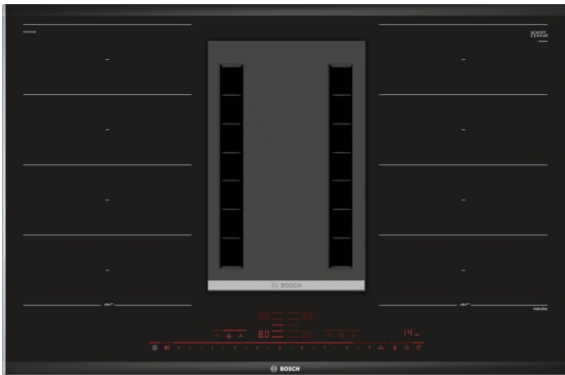

**Serie | 8 Venting cooktop**
**PXX875D34E**
**NO\_VALUE**
**Inductiekookplaat met  
geïntegreerde dampkap**
**A**

**Technische Data**

Productnaam/ Productfamilie :	kookplaat glaskeramik
Uitvoering :	Inbouw
Energiesoort :	Elektrisch
Aantal zones dat tegelijk kan worden gebruikt :	4
Inbouwfmetingen :	198 x 780-780 x 490-490
Breedte apparaat (mm) :	816
Afmetingen van het toestel (mm) :	198 x 816 x 527
Nettogewicht (kg) :	29,0
Brutogewicht (kg) :	35,0
Indicator restwarmte :	Apart
Positie bedieningspaneel :	Voorzijde kookplaat
Materiaal vangschal :	glaskeramisch
Kleur oppervlak :	aluminium, zwart
Kleur van de omlijsting :	aluminium
Keurmerken :	CE, VDE
Lengte elektriciteitsnoer (cm) :	120
Gesalde branders :	Neen
Verwarmingselem. met booster :	alle
Vermogen 2e kookzone (W) :	3.3
Vermogen 2e verwarmingselement (kW in boost) :	3.7
Maximale afzuigcapaciteit (m3/h) :	557
Maximale luchtcirculatie intensiefstand (m3/h) :	600
Maximale luchtcirculatie (m3/h) :	480
Afzuigcapaciteit intensiefstand (m <sup>3</sup> /h) :	620
Geluidsniveau (dB (A) re 1pW) :	70
Geurfilter :	Neen
Bedieningsmodus :	Omschakelbaar
Vertraging uitschakeling :	6
Type vetfilter :	Cassettefilter
Aansluitwaarde (W) :	7400
Minimale smeltveiligheid (A) :	3*16; 32; 2*16
Spanning (V) :	220-240
Frequentie (Hz) :	60; 50
Kleur :	zwart
Keurmerken :	CE, VDE
Aantal zones dat tegelijk kan worden gebruikt :	4
Lengte elektriciteitsnoer (cm) :	120
Inbouwfmetingen :	198 x 780-780 x 490-490
Afmetingen van het toestel (mm) :	198 x 816 x 527
Nettogewicht (kg) :	29,0
Brutogewicht (kg) :	35,0