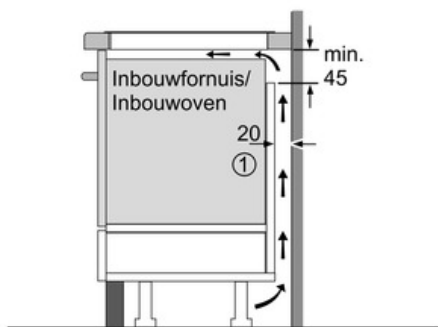

Technische Data

Productnaam/ Productfamilie :	kookplaat glaskeramik
Uitvoering :	Inbouw
Energiesoort :	Elektrisch
Aantal zones dat tegelijk kan worden gebruikt :	4
Inbouwafmetingen :	51 x 750-780 x 490-500
Breedte apparaat (mm) :	816
Afmetingen van het toestel (mm) :	51 x 816 x 527
Nettogewicht (kg) :	16,0
Brutogewicht (kg) :	17,0
Indicator restwarmte :	Apart
Positie bedieningspaneel :	Vooraan
Materiaal vangschaal :	glaskeramisch
Kleur oppervlak :	edelstaal, zwart
Kleur van de omlijsting :	edelstaal
Keurmerken :	AENOR, CE
Lengte elektriciteitsnoer (cm) :	110
EAN-code :	4242002861746
Aansluitwaarde (W) :	7400
Spanning (V) :	220-240
Frequentie (Hz) :	50; 60

Design:

- Comfort-Design
- Bedieningspaneel met sensortoetsen "DirectSelect" Premium
- Combineerbaar met de Comfort-design Domino kookplaten
- Vitrokeramiek, zonder decor

Afmetingen:

- Minimale dikte van het werkvlak: 20 mm
- Toestelafmetingen (BxD): 816 x 527 mm
- Inbouwafmetingen (HxBxD): 51 x 750 x 490 mm
- Aansluitwaarde: 7,4 kW

Serie | 8 Kookvlakken

PXE875DC1E - inox

Vitrokeramische kookplaat - HighSpeed - 80 cm

①
Er moet voor een ventilatiespleet worden gezorgd.

Afmetingen in mm

* Minimale afstand van kookplaatuitsparing tot de wand
 ** Inbouwdiepte
 *** met ondergebouwde bakoven min. 30, eventueel meer; zie maatvereisten van de bakoven
 **** min. 20