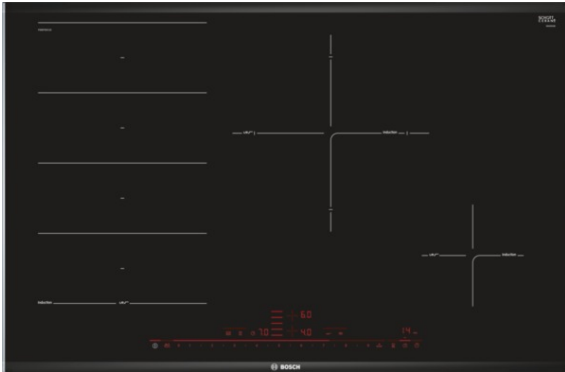

Serie | 8 Kookvlakken
PXE875DC1E - inox
Vitrokeramische kookplaat -
HighSpeed - 80 cm

- **DirectSelect Premium:** eenvoudige en directe keuze van de gewenste zone en vermogen, evenals extra functies.
- **PerfectFry:** voor een perfecte bruiningsgraad van uw gerecht, dankzij de sensor regelbaar op 5 temperatuurstanden.
- **FlexInduction-zone:** win aan flexibiliteit door het combineren van 2 zones in één groot kookoppervlak voor klein en groot kookgerei.
- De dubbele zone om met grotere potten en pannen te koken.
- **Inductie:** snel, nauwkeurig, energiezuinig en eenvoudig schoon te maken.
- **ComfortDesign:** het elegante decorloze design met facet aan de voorzijde en inox zijprofielen.
- **PowerBoost:** tot 50% sneller koken.
- **Timer met automatische uitschakeling:** schakelt de gewenste kookzone uit na afloop van de bepaalde tijd.

Technische Data

Productnaam/ Productfamilie :	kookplaat glaskeramik
Uitvoering :	Inbouw
Energiesoort :	Elektrisch
Aantal zones dat tegelijk kan worden gebruikt :	4
Inbouwafmetingen :	51 x 750-780 x 490-500
Breedte apparaat (mm) :	816
Afmetingen van het toestel (mm) :	51 x 816 x 527
Nettogewicht (kg) :	16,0
Brutogewicht (kg) :	17,0
Indicator restwarmte :	Apart
Positie bedieningspaneel :	Vooraan
Materiaal vangschaal :	glaskeramisch
Kleur oppervlak :	edelstaal, zwart
Kleur van de omlijsting :	edelstaal
Keurmerken :	AENOR, CE
Lengte elektriciteitsnoer (cm) :	110
EAN-code :	4242002861746
Aansluitwaarde (W) :	7400
Spanning (V) :	220-240
Frequentie (Hz) :	50; 60

Design:

- Comfort-Design
- Bedieningspaneel met sensortoetsen "DirectSelect" Premium
- Combineerbaar met de Comfort-design Domino kookplaten
- Vitrokeramiek, zonder decor

Afmetingen:

- Minimale dikte van het werkvlak: 20 mm
- Toestelafmetingen (BxD): 816 x 527 mm
- Inbouwafmetingen (HxBxD): 51 x 750 x 490 mm
- Aansluitwaarde: 7,4 kW