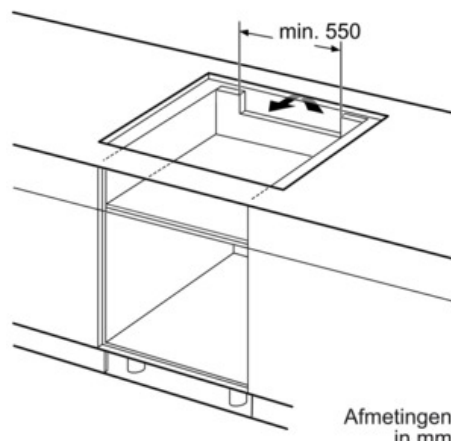

Technische Data

Productnaam/ Productfamilie :	kookplaat glaskeramik
Uitvoering :	Inbouw
Energiesoort :	Elektrisch
Aantal zones dat tegelijk kan worden gebruikt :	4
Inbouwafmetingen :	51 x 750-780 x 490-500
Breedte apparaat (mm) :	816
Afmetingen van het toestel (mm) :	51 x 816 x 527
Nettogewicht (kg) :	16,0
Brutogewicht (kg) :	17,0
Indicator restwarmte :	Apart
Positie bedieningspaneel :	Vooraan
Materiaal vangschaal :	glaskeramisch
Kleur oppervlak :	edelstaal, zwart
Kleur van de omlijsting :	edelstaal
Keurmerken :	AENOR, CE
Lengte elektriciteitsnoer (cm) :	110
EAN-code :	4242002861746
Aansluitwaarde (W) :	7400
Spanning (V) :	220-240
Frequentie (Hz) :	50; 60

Design:

- Comfort-Design
- Bedieningspaneel met sensortoetsen "DirectSelect" Premium
- Combineerbaar met de Comfort-design Domino kookplaten
- Vitrokeramiek, zonder decor

Afmetingen:

- Minimale dikte van het werkvlak: 20 mm
- Toestelafmetingen (BxD): 816 x 527 mm
- Inbouwafmetingen (HxBxD): 51 x 750 x 490 mm
- Aansluitwaarde: 7,4 kW

Serie | 8 Kookvlakken

PXE875DC1E - inox

Vitrokeramische kookplaat - HighSpeed - 80 cm

①
Er moet voor een ventilatiespleet worden gezorgd.

Afmetingen in mm

* Minimale afstand van kookplaatuitsparing tot de wand
 ** Inbouwdiepte
 *** met ondergebouwde bakoven min. 30, eventueel meer; zie maatvereisten van de bakoven
 **** min. 20

Afmeting in mm

Afmetingen in mm

Afmetingen in mm