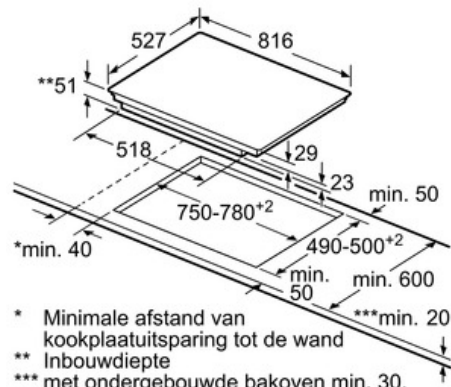

Technische Data

Productnaam/ Productfamilie :	kookplaat glaskeramik
Uitvoering :	Inbouw
Energiesoort :	Elektrisch
Aantal zones dat tegelijk kan worden gebruikt :	4
Inbouwafmetingen :	51 x 750-780 x 490-500
Breedte apparaat (mm) :	816
Afmetingen van het toestel (mm) :	51 x 816 x 527
Nettogewicht (kg) :	16,0
Brutogewicht (kg) :	17,0
Indicator restwarmte :	Apart
Positie bedieningspaneel :	Vooraan
Materiaal vangschaal :	glaskeramisch
Kleur oppervlak :	edelstaal, zwart
Kleur van de omlijsting :	edelstaal
Keurmerken :	AENOR, CE
Lengte elektriciteitsnoer (cm) :	110
EAN-code :	4242002861746
Aansluitwaarde (W) :	7400
Spanning (V) :	220-240
Frequentie (Hz) :	50; 60

Design:

- Comfort-Design
- Bedieningspaneel met sensortoetsen "DirectSelect" Premium
- Combineerbaar met de Comfort-design Domino kookplaten
- Vitrokeramiek, zonder decor

Afmetingen:

- Minimale dikte van het werkvlak: 20 mm
- Toestelafmetingen (BxD): 816 x 527 mm
- Inbouwafmetingen (HxBxD): 51 x 750 x 490 mm
- Aansluitwaarde: 7,4 kW

Serie | 8 Kookvlakken

PXE875DC1E - inox

Vitrokeramische kookplaat - HighSpeed - 80 cm

①
Er moet voor een ventilatiespleet worden gezorgd.

Afmetingen in mm

* Minimale afstand van kookplaatuitsparing tot de wand
 ** Inbouwdiepte
 *** met ondergebouwde bakoven min. 30, eventueel meer; zie maatvereisten van de bakoven
 **** min. 20

Afmeting in mm

Afmetingen in mm

Afmetingen in mm