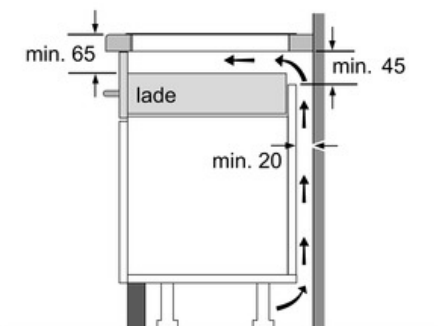

Technische Data

Productnaam/ Productfamilie :	kookplaat glaskeramik
Uitvoering :	Inbouw
Energiesoort :	Elektrisch
Aantal zones dat tegelijk kan worden gebruikt :	4
Inbouwafmetingen :	51 x 750-780 x 490-500
Breedte apparaat (mm) :	816
Afmetingen van het toestel (mm) :	51 x 816 x 527
Nettogewicht (kg) :	16,0
Brutogewicht (kg) :	17,0
Indicator restwarmte :	Apart
Positie bedieningspaneel :	Vooraan
Materiaal vangschaal :	glaskeramisch
Kleur oppervlak :	edelstaal, zwart
Kleur van de omlijsting :	edelstaal
Keurmerken :	AENOR, CE
Lengte elektriciteitsnoer (cm) :	110
EAN-code :	4242002861746
Aansluitwaarde (W) :	7400
Spanning (V) :	220-240
Frequentie (Hz) :	50; 60

Design:

- Comfort-Design
- Bedieningspaneel met sensortoetsen "DirectSelect" Premium
- Combineerbaar met de Comfort-design Domino kookplaten
- Vitrokeramiek, zonder decor

Afmetingen:

- Minimale dikte van het werkvlak: 20 mm
- Toestelafmetingen (BxD): 816 x 527 mm
- Inbouwafmetingen (HxBxD): 51 x 750 x 490 mm
- Aansluitwaarde: 7,4 kW

Serie | 8 Kookvlakken

PXE875DC1E - inox

Vitrokeramische kookplaat - HighSpeed - 80 cm

①
Er moet voor een ventilatiespleet worden gezorgd.

Afmetingen in mm

* Minimale afstand van kookplaatuitsparing tot de wand
 ** Inbouwdiepte
 *** met ondergebouwde bakoven min. 30, eventueel meer; zie maatvereisten van de bakoven
 **** min. 20

Afmeting in mm

Afmetingen in mm

Afmetingen in mm