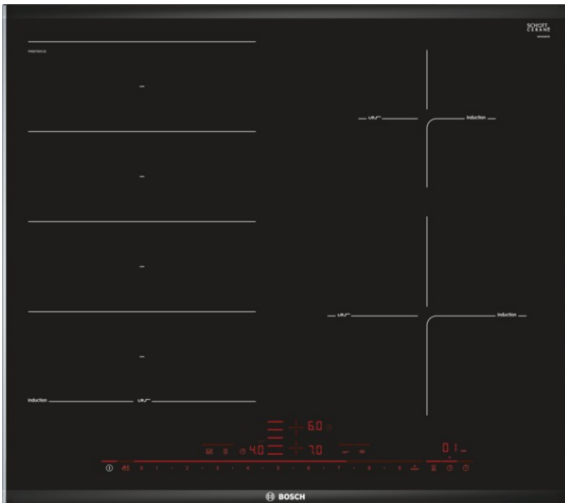

## Serie | 8 Kookvlakken

### PXE675DC1E - inox Vitrokeramische kookplaat - HighSpeed - 60 cm

- **DirectSelect Premium:** eenvoudige en directe keuze van de gewenste zone en vermogen, evenals extra functies.
- **PerfectFry:** voor een perfecte bruiningsgraad van uw gerecht, dankzij de sensor regelbaar op 5 temperatuurstanden.
- **FlexInduction-zone:** win aan flexibiliteit door het combineren van 2 zones in één groot kookoppervlak voor klein en groot kookgerei.
- **Inductie:** snel, nauwkeurig, energiezuinig en eenvoudig schoon te maken.
- **ComfortDesign:** het elegante decorloze design met facet aan de voorzijde en inox zijprofielen.
- **PowerBoost:** tot 50% sneller koken.
- **Timer met automatische uitschakeling:** schakelt de gewenste kookzone uit na afloop van de bepaalde tijd.

#### Technische Data

Productnaam/ Productfamilie :	kookplaat glaskeramik
Uitvoering :	Inbouw
Energiesoort :	Elektrisch
Aantal zones dat tegelijk kan worden gebruikt :	4
Inbouwafmetingen :	51 x 560-560 x 490-500
Breedte apparaat (mm) :	606
Afmetingen van het toestel (mm) :	51 x 606 x 527
Nettogewicht (kg) :	14,0
Brutogewicht (kg) :	15,0
Indicator restwarmte :	Apart
Positie bedieningspaneel :	Vooraan
Materiaal vangschaal :	glaskeramisch
Kleur oppervlak :	edelstaal, zwart
Kleur van de omlijsting :	edelstaal
Keurmerken :	AENOR, CE
Lengte elektriciteitsnoer (cm) :	110
EAN-code :	4242002849003
Aansluitwaarde (W) :	7400
Spanning (V) :	220-240
Frequentie (Hz) :	60; 50

#### Afmetingen:

- Minimale dikte van het werkvlak: 20 mm
- Toestelafmetingen (BxD): 606 x 527 mm
- Inbouwafmetingen (HxBxD): 51 x 560 x 490 mm
- Aansluitwaarde: 7,4 kW