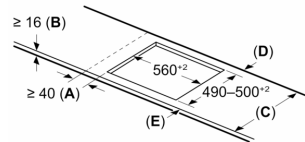

Installatie

- Toestelafmetingen (HxBxD): 51 x 592 x 522
- Inbouwafmetingen (HxBxD) : 51 x 560 x (490 - 500)
- Minimale dikte van het werkblad: 16 mm
- Aansluitwaarde: 6900 W
- Energiebeheer-functie: beperk het maximale vermogen indien nodig (afhankelijk van de zekering van de elektrische installatie).

**Serie 6, Inductiekookplaat, 60 cm,
Zwart, Opbouw zonder kader
PVS631HC1E**

Afmeting in mm

Afmeting in mm

A: Min. afstand van de afzuigkap-uitsparing tot de wand

B: De ruimte tussen het oppervlak van het werkblad en de bovenkant van het front van de oven moet 30 mm zijn