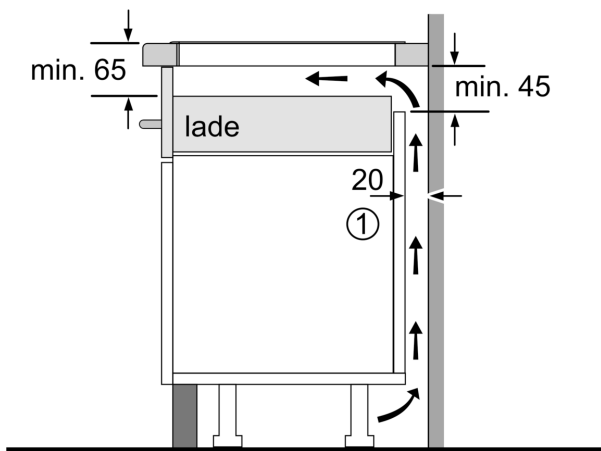

Installatie

- Toestelafmetingen (HxBxD): 51 x 592 x 522
- Inbouwafmetingen (HxBxD) : 51 x 560 x (490 - 500)
- Minimale dikte van het werkblad: 16 mm
- Aansluitwaarde: 6900 W
- Energiebeheer-functie: beperk het maximale vermogen indien nodig (afhankelijk van de zekering van de elektrische installatie).

**Serie 6, Inductiekookplaat, 60 cm,
Zwart, Opbouw zonder kader
PVS631HC1E**

Afmeting in mm

Afmeting in mm

A: Min. afstand van de afzuigkap-uitsparing tot de wand

B: De ruimte tussen het oppervlak van het werkblad en de bovenkant van het front van de oven moet 30 mm zijn

Zie ruimtevereisten voor de oven

Het werkblad waarin de kookplaat wordt geïnstalleerd moet bestand zijn tegen belastingen van ca. 60 kg; gebruik indien nodig geschikte steunconstructies

C	D	E
585-600	50	≥ 35
> 600	≥ 50	≥ 50

A: Inbouwdiepte

① Er moet voor een ventilatiespleet worden gezorgd.

Afmetingen in mm

Afmetingen in mm

①
Er moet voor een ventilatiespleet
worden gezorgd.

Afmetingen in mm