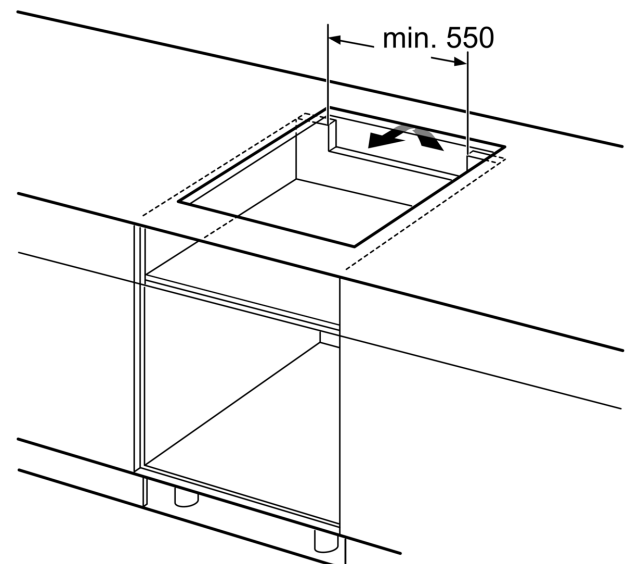

Installatie

- Toestelafmetingen (HxBxD): 51 x 592 x 522
- Inbouwafmetingen (HxBxD) : 51 x 560 x (490 - 500)
- Minimale dikte van het werkblad: 16 mm
- Aansluitwaarde: 6900 W
- Energiebeheer-functie: beperk het maximale vermogen indien nodig (afhankelijk van de zekering van de elektrische installatie).

**Serie 6, Inductiekookplaat, 60 cm,
Zwart, Opbouw zonder kader
PVS631HC1E**

Afmeting in mm

Afmeting in mm

A: Min. afstand van de afzuigkap-uitsparing tot de wand

B: De ruimte tussen het oppervlak van het werkblad en de bovenkant van het front van de oven moet 30 mm zijn

Zie ruimtevereisten voor de oven

Het werkblad waarin de kookplaat wordt geïnstalleerd moet bestand zijn tegen belastingen van ca. 60 kg; gebruik indien nodig geschikte steunconstructies

C	D	E
585-600	50	≥ 35
> 600	≥ 50	≥ 50

A: Inbouwdiepte

① Er moet voor een ventilatiespleet worden gezorgd.

Afmetingen in mm

Afmetingen in mm

①
Er moet voor een ventilatiespleet
worden gezorgd.

Afmetingen in mm