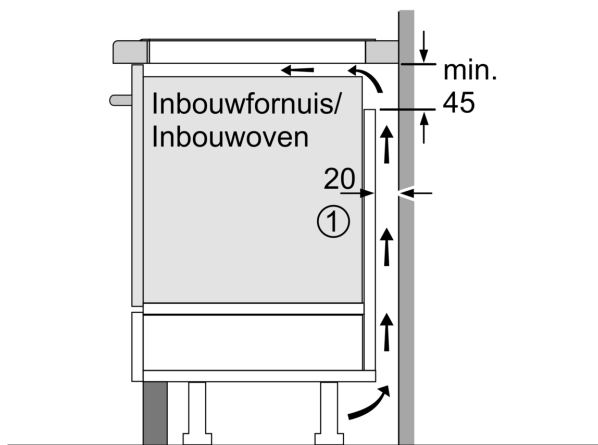

Installatie

- Toestelafmetingen (HxBxD): 51 x 592 x 522
- Inbouwafmetingen (HxBxD) : 51 x 560 x (490 - 500)
- Minimale dikte van het werkblad: 16 mm
- Aansluitwaarde: 6900 W
- Energiebeheer-functie: beperk het maximale vermogen indien nodig (afhankelijk van de zekering van de elektrische installatie).

**Serie 6, Inductiekookplaat, 60 cm,
Zwart, Opbouw zonder kader
PVS631HC1E**

Afmeting in mm

Afmeting in mm

A: Min. afstand van de afzuigkap-uitsparing tot de wand

B: De ruimte tussen het oppervlak van het werkblad en de bovenkant van het front van de oven moet 30 mm zijn

Zie ruimtevereisten voor de oven

Het werkblad waarin de kookplaat wordt geïnstalleerd moet bestand zijn tegen belastingen van ca. 60 kg; gebruik indien nodig geschikte steunconstructies

C	D	E
585-600	50	≥ 35
> 600	≥ 50	≥ 50

A: Inbouwdiepte

① Er moet voor een ventilatiespleet worden gezorgd.

Afmetingen in mm

Afmetingen in mm

①
Er moet voor een ventilatiespleet
worden gezorgd.

Afmetingen in mm