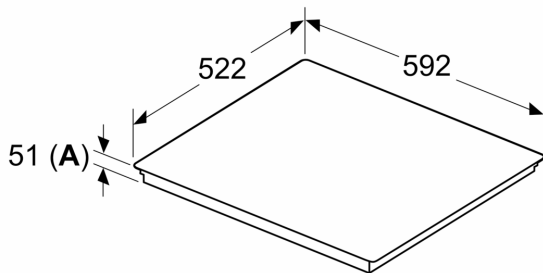

**Serie 6, Inductiekookplaat, 60 cm,
Zwart, Opbouw zonder kader
PVS631HC1E**

Afmeting in mm