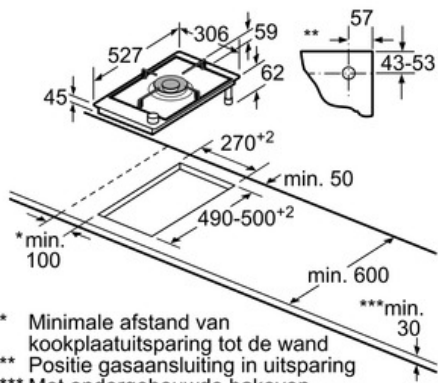

Serie | 8 Moduleerbaar kookvlak

PRA3A6D70
30 cm, Domino - Gas, glaskeramisch

1. Minimale afstand van kookplaatuitsparing tot de wand
   - ** Positie gasaansluiting in uitsparing
   - *** Met ondergebouwde bakoven evt. meer; zie maatspecificaties van de bakoven
2. Afmeting in mm