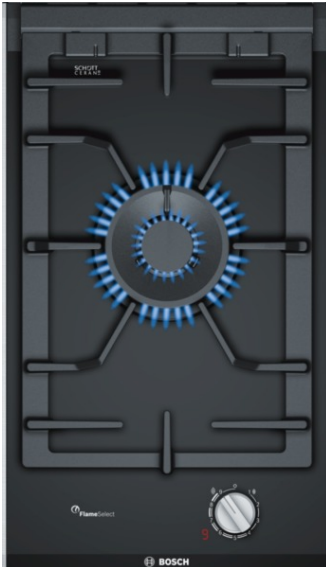

Serie | 8 Moduleerbaar kookvlak**PRA3A6D70**
30 cm, Domino - Gas,
glaskeramisch

-
-
- **Dubbele wokbrander:** dubbel vlammenstelsel voor uiterst krachtig koken met een vermogen tot 6 kW.
- **Vaatwasserbestendige pannendragers:** speciaal voor eenvoudige reiniging in de vaatwasser
- **Vaatwasserbestendige pannendragers:** speciaal voor eenvoudige reiniging in de vaatwasser

Technische Data

Productnaam/ Productfamilie :	Vario/Domino gaskookplaat bove
Uitvoering :	CONSTR_TYPE.Built-in
Energiesoort :	Gas
Aantal zones dat tegelijk kan worden gebruikt :	1
Inbouwafmetingen :	45 x 270 x 490-500
Breedte apparaat (mm) :	306
Afmetingen van het toestel (mm) :	45 x 306 x 527
Nettogewicht (kg) :	9,0
Brutogewicht (kg) :	10,0
Indicator restwarmte :	Apart
Positie bedieningspaneel :	Voorzijde kookplaat
Materiaal vangschaal :	glaskeramisch
Kleur oppervlak :	edelstaal, zwart
Kleur van de omlijsting :	edelstaal, zwart
Keurmerken :	CE
Lengte elektriciteitsnoer (cm) :	100
EAN-code :	4242002811048
Aansluitwaarde (W) :	2
Aansluitwaarde gas (W) :	6000
Minimale smeltveiligheid (A) :	3
Spanning (V) :	220-240
Frequentie (Hz) :	60; 50

Toebehoren geïntegreerd

1 x Wokring

**Toebehoren**

HEZ298105 : Simmer plate

HEZ394301 : Verbindingslijst

Serie | 8 Moduleerbaar kookvlak**PRA3A6D70**
30 cm, Domino - Gas, glaskeramisch**Comfort / Zekerheid:**

Design:

- Zwaardknoppen
- Digitale display
- Vitrokeramisch

Afmetingen:

- Minimale dikte van het werkvlak: 30 mm
- Afmetingen toestel (HxBxD): 45 x 306 x 527 mm
- Inbouwafmetingen (HxBxD): 45 x 270 x 490-500 mm