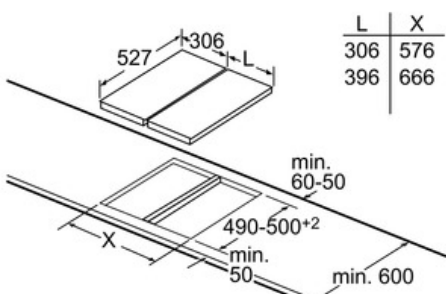

Afmetingen:

- Minimale dikte van het werkvlak: 30 mm
- Toestelafmetingen (BxD): 396 x 527 mm
- Inbouwafmetingen (HxBxD): 90 x 360 x 490 mm
- Aansluitwaarde: 1900 W

Serie | 6 Moduleerbare grill

PKY475FB1E

Teppan Yaki - HighSpeed - 40 cm

- * Minimale afstand van kookplaatuitsparing tot de wand
- ** Maximale inbouwdiepte

Afmeting in mm

L	X
606	1182
816	1392
916	1492

Bij inbouw van twee domino-elementen direct naast een kookplaat zijn twee montagesets (HEZ394301) nodig.

Afmetingen in mm

L	X
606	876
816	1086
916	1186

Bij inbouw van een domino-element direct naast een kookplaat is een montageset (HEZ394301) noodzakelijk.

Afmetingen in mm

L	X
306	882
396	972

Bij inbouw van twee of meer domino-elementen direct naast elkaar is één of zijn meer montagesets noodzakelijk (2 elementen 1 montageset, 3 elementen 2 montagesets, etc).

Afmetingen in mm

L	X
306	576
396	666

Bij inbouw van twee of meer domino-elementen direct naast elkaar is één of zijn meer montagesets noodzakelijk (2 elementen 1 montageset, 3 elementen 2 montagesets, etc).