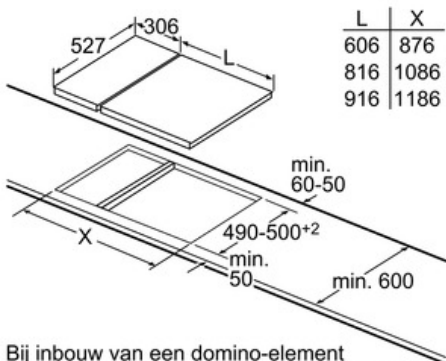

Afmetingen:

- Minimale dikte van het werkvlak: 30 mm
- Toestelafmetingen (BxD): 396 x 527 mm
- Inbouwafmetingen (HxBxD): 90 x 360 x 490 mm
- Aansluitwaarde: 1900 W

Serie | 6 Moduleerbare grill

PKY475FB1E

Teppan Yaki - HighSpeed - 40 cm

- * Minimale afstand van kookplaatuitsparing tot de wand
- ** Maximale inbouwdiepte

Afmeting in mm

L	X
606	1182
816	1392
916	1492

Bij inbouw van twee domino-elementen direct naast een kookplaat zijn twee montagesets (HEZ394301) nodig.

Afmetingen in mm

L	X
606	876
816	1086
916	1186

Bij inbouw van een domino-element direct naast een kookplaat is een montageset (HEZ394301) noodzakelijk.

Afmetingen in mm

L	X
306	882
396	972

Bij inbouw van twee of meer domino-elementen direct naast elkaar is één of zijn meer montagesets noodzakelijk (2 elementen 1 montageset, 3 elementen 2 montagesets, etc).

Afmetingen in mm

L	X
306	576
396	666

Bij inbouw van twee of meer domino-elementen direct naast elkaar is één of zijn meer montagesets noodzakelijk (2 elementen 1 montageset, 3 elementen 2 montagesets, etc).