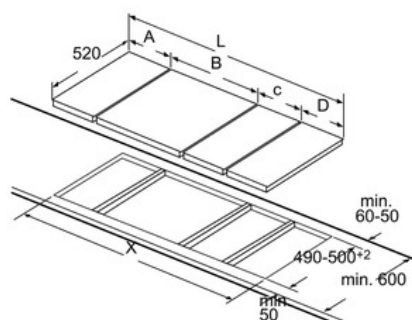

Teppan Yaki - HighSpeed - 40 cm

- * Minimale afstand van kookplaatuitsparing tot de wand
- ** Maximale inbouwdiepte

Afmeting in mm

L	X
606	1182
816	1392
916	1492

Bij inbouw van twee domino-elementen direct naast een kookplaat zijn twee montagesets (HEZ394301) nodig.

Afmetingen in mm

L	X
606	876
816	1086
916	1186

Bij inbouw van een domino-element direct naast een kookplaat is een montageset (HEZ394301) noodzakelijk.

Afmetingen in mm

L	X
306	882
396	972

Bij inbouw van twee of meer domino-elementen direct naast elkaar is één of zijn meer montagesets noodzakelijk (2 elementen 1 montageset, 3 elementen 2 montagesets, etc).

Afmetingen in mm

L	X
306	576
396	666

Bij inbouw van twee of meer domino-elementen direct naast elkaar is één of zijn meer montagesets noodzakelijk (2 elementen 1 montageset, 3 elementen 2 montagesets, etc).

Afmetingen in mm

Afb. bij tabel domino combinatiemogelijkheden met overeenkomstige apparaat- en uitsparingsmaten

Bij inbouw van twee of meer elementen naast elkaar is één of zijn meerdere montagesets noodzakelijk (2 elementen 1 montageset, 3 elementen 2 montagesets etc.).