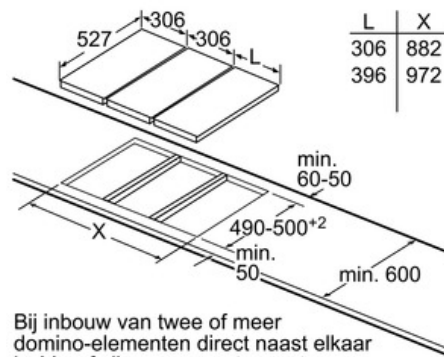

Afmetingen:

- Minimale dikte van het werkvlak: 30 mm
- Toestelafmetingen (BxD): 396 x 527 mm
- Inbouwafmetingen (HxBxD): 90 x 360 x 490 mm
- Aansluitwaarde: 1900 W

Serie | 6 Moduleerbare grill

PKY475FB1E

Teppan Yaki - HighSpeed - 40 cm

- * Minimale afstand van kookplaatuitsparing tot de wand
- ** Maximale inbouwdiepte

Afmeting in mm

L	X
606	1182
816	1392
916	1492

Bij inbouw van twee domino-elementen direct naast een kookplaat zijn twee montagesets (HEZ394301) nodig.

Afmetingen in mm

L	X
606	876
816	1086
916	1186

Bij inbouw van een domino-element direct naast een kookplaat is een montageset (HEZ394301) noodzakelijk.

Afmetingen in mm

L	X
306	882
396	972

Bij inbouw van twee of meer domino-elementen direct naast elkaar is één of zijn meer montagesets noodzakelijk (2 elementen 1 montageset, 3 elementen 2 montagesets, etc).

Afmetingen in mm

L	X
306	576
396	666

Bij inbouw van twee of meer domino-elementen direct naast elkaar is één of zijn meer montagesets noodzakelijk (2 elementen 1 montageset, 3 elementen 2 montagesets, etc).