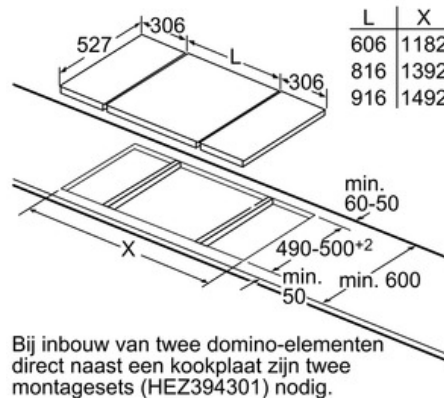

Afmetingen:

- Minimale dikte van het werkvlak: 30 mm
- Toestelafmetingen (BxD): 396 x 527 mm
- Inbouwafmetingen (HxBxD): 90 x 360 x 490 mm
- Aansluitwaarde: 1900 W

Serie | 6 Moduleerbare grill

PKY475FB1E

Teppan Yaki - HighSpeed - 40 cm

- * Minimale afstand van kookplaatuitsparing tot de wand
- ** Maximale inbouwdiepte

Afmeting in mm

L	X
606	1182
816	1392
916	1492

Bij inbouw van twee domino-elementen direct naast een kookplaat zijn twee montagesets (HEZ394301) nodig.

Afmetingen in mm

L	X
606	876
816	1086
916	1186

Bij inbouw van een domino-element direct naast een kookplaat is een montageset (HEZ394301) noodzakelijk.

Afmetingen in mm

L	X
306	882
396	972

Bij inbouw van twee of meer domino-elementen direct naast elkaar is één of zijn meer montagesets noodzakelijk (2 elementen 1 montageset, 3 elementen 2 montagesets, etc).

Afmetingen in mm

L	X
306	576
396	666

Bij inbouw van twee of meer domino-elementen direct naast elkaar is één of zijn meer montagesets noodzakelijk (2 elementen 1 montageset, 3 elementen 2 montagesets, etc).