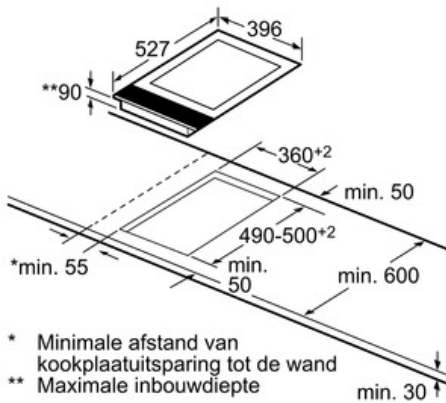

Technische Data

Productnaam/ Productfamilie :	Vario/Domino Teppan Yaki
Uitvoering :	Inbouw
Energiesoort :	Elektrisch
Soort besturing :	Electronisch
Materiaal van grillrooster :	n.v.t
Inbouwafmetingen :	90 x x
Breedte apparaat (mm) :	396
Afmetingen van het toestel (mm) :	90 x 396 x 527
Nettogewicht (kg) :	11,0
Brutogewicht (kg) :	13,0
Indicator restwarmte :	Apart
Positie bedieningspaneel :	Vooraan
Materiaal vangschaal :	n.v.t
Kleur oppervlak :	edelstaal, inox
Kleur van de omlijsting :	edelstaal
Keurmerken :	CE, VDE
Lengte elektriciteitsnoer (cm) :	100
EAN-code :	4242002835891
Aansluitwaarde (W) :	1900
Minimale smeltveiligheid (A) :	13
Spanning (V) :	220-240
Frequentie (Hz) :	60; 50

Afmetingen:

- Minimale dikte van het werkvlak: 30 mm
- Toestelafmetingen (BxD): 396 x 527 mm
- Inbouwafmetingen (HxBxD): 90 x 360 x 490 mm
- Aansluitwaarde: 1900 W

Serie | 6 Moduleerbare grill

PKY475FB1E

Teppan Yaki - HighSpeed - 40 cm

- * Minimale afstand van kookplaatuitsparing tot de wand
- ** Maximale inbouwdiepte

Afmeting in mm

L	X
606	1182
816	1392
916	1492

Bij inbouw van twee domino-elementen direct naast een kookplaat zijn twee montagesets (HEZ394301) nodig.

Afmetingen in mm

L	X
606	876
816	1086
916	1186

Bij inbouw van een domino-element direct naast een kookplaat is een montageset (HEZ394301) noodzakelijk.

Afmetingen in mm

L	X
306	882
396	972

Bij inbouw van twee of meer domino-elementen direct naast elkaar is één of zijn meer montagesets noodzakelijk (2 elementen 1 montageset, 3 elementen 2 montagesets, etc).