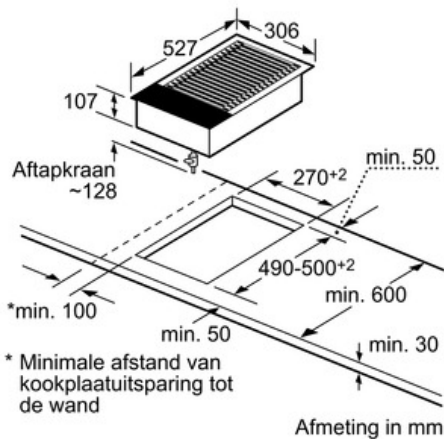

Technische Data

Productnaam/ Productfamilie :	Vario/Domino lavagrill
Uitvoering :	Inbouw
Energiesoort :	Elektrisch
Soort besturing :	Electronisch
Materiaal van grillrooster :	Gietijzer
Inbouwfmetingen :	235 x x
Breedte apparaat (mm) :	306
Afmetingen van het toestel (mm) :	235 x 306 x 527
Nettogewicht (kg) :	12,0
Brutogewicht (kg) :	14,0
Indicator restwarmte :	Apart
Positie bedieningspaneel :	Vooraan
Materiaal vangschaal :	Gietijzer
Kleur oppervlak :	edelstaal, zwart
Kleur van de omlijsting :	edelstaal
Keurmerken :	CE, VDE
Lengte elektriciteitsnoer (cm) :	100
EAN-code :	4242002833880
Aansluitwaarde (W) :	2400
Minimale smeltveiligheid (A) :	13
Spanning (V) :	220-240
Frequentie (Hz) :	50; 60

Design:

- Comfort-Design
- Bedieningspaneel met sensortoetsen "DirectSelect Classic"
- Vitrokeramisch deksel
- Combineerbaar met Comfort-Design Domino kookplaten
- Vitrokeramiek, zonder decor

Afmetingen:

- Toestelafmetingen (BxD): 306 x 527 mm
- Inbouwafmetingen (HxBxD): 235 x 270 x 490 mm
- Minimale dikte van het werkvlak: 30 mm
- Aansluitwaarde: 2400 W

Serie | 6 Moduleerbare grill

PKU375FB1E

Grill, lavastenen - HighSpeed - 30 cm