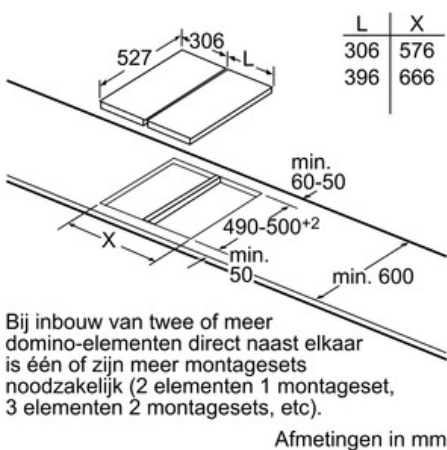

Technische Data

Productnaam/ Productfamilie :	Vario/Domino lavagrill
Uitvoering :	Inbouw
Energiesoort :	Elektrisch
Soort besturing :	Electronisch
Materiaal van grillrooster :	Gietijzer
Inbouwfmetingen :	235 x x
Breedte apparaat (mm) :	306
Afmetingen van het toestel (mm) :	235 x 306 x 527
Nettogewicht (kg) :	12,0
Brutogewicht (kg) :	14,0
Indicator restwarmte :	Apart
Positie bedieningspaneel :	Vooraan
Materiaal vangschaal :	Gietijzer
Kleur oppervlak :	edelstaal, zwart
Kleur van de omlijsting :	edelstaal
Keurmerken :	CE, VDE
Lengte elektriciteitsnoer (cm) :	100
EAN-code :	4242002833880
Aansluitwaarde (W) :	2400
Minimale smeltveiligheid (A) :	13
Spanning (V) :	220-240
Frequentie (Hz) :	50; 60

Design:

- Comfort-Design
- Bedieningspaneel met sensortoetsen "DirectSelect Classic"
- Vitrokeramisch deksel
- Combineerbaar met Comfort-Design Domino kookplaten
- Vitrokeramiek, zonder decor

Afmetingen:

- Toestelafmetingen (BxD): 306 x 527 mm
- Inbouwafmetingen (HxBxD): 235 x 270 x 490 mm
- Minimale dikte van het werkvlak: 30 mm
- Aansluitwaarde: 2400 W

Serie | 6 Moduleerbare grill

PKU375FB1E

Grill, lavastenen - HighSpeed - 30 cm