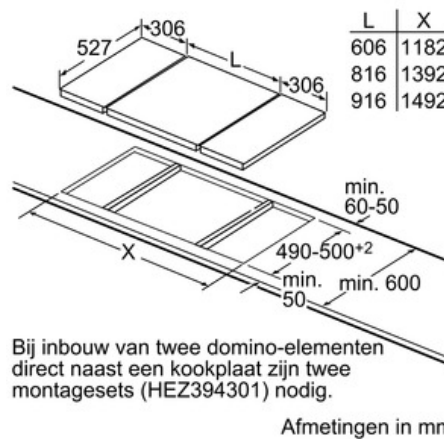

Technische Data

Productnaam/ Productfamilie :	Vario/Domino lavagrill
Uitvoering :	Inbouw
Energiesoort :	Elektrisch
Soort besturing :	Electronisch
Materiaal van grillrooster :	Gietijzer
Inbouwfmetingen :	235 x x
Breedte apparaat (mm) :	306
Afmetingen van het toestel (mm) :	235 x 306 x 527
Nettogewicht (kg) :	12,0
Brutogewicht (kg) :	14,0
Indicator restwarmte :	Apart
Positie bedieningspaneel :	Vooraan
Materiaal vangschaal :	Gietijzer
Kleur oppervlak :	edelstaal, zwart
Kleur van de omlijsting :	edelstaal
Keurmerken :	CE, VDE
Lengte elektriciteitsnoer (cm) :	100
EAN-code :	4242002833880
Aansluitwaarde (W) :	2400
Minimale smeltveiligheid (A) :	13
Spanning (V) :	220-240
Frequentie (Hz) :	50; 60

- Toestelafmetingen (BxD): 306 x 527 mm
- Inbouwafmetingen (HxBxD): 235 x 270 x 490 mm
- Minimale dikte van het werkvlak: 30 mm
- Aansluitwaarde: 2400 W

Serie | 6 Moduleerbare grill

PKU375FB1E

Grill, lavastenen - HighSpeed - 30 cm