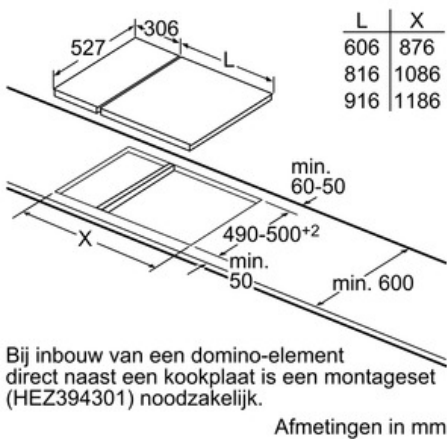

Technische Data

Productnaam/ Productfamilie :	Vario/Domino lavagrill
Uitvoering :	Inbouw
Energiesoort :	Elektrisch
Soort besturing :	Electronisch
Materiaal van grillrooster :	Gietijzer
Inbouwfmetingen :	235 x x
Breedte apparaat (mm) :	306
Afmetingen van het toestel (mm) :	235 x 306 x 527
Nettogewicht (kg) :	12,0
Brutogewicht (kg) :	14,0
Indicator restwarmte :	Apart
Positie bedieningspaneel :	Vooraan
Materiaal vangschaal :	Gietijzer
Kleur oppervlak :	edelstaal, zwart
Kleur van de omlijsting :	edelstaal
Keurmerken :	CE, VDE
Lengte elektriciteitsnoer (cm) :	100
EAN-code :	4242002833880
Aansluitwaarde (W) :	2400
Minimale smeltveiligheid (A) :	13
Spanning (V) :	220-240
Frequentie (Hz) :	50; 60

Design:

- Comfort-Design
- Bedieningspaneel met sensortoetsen "DirectSelect Classic"
- Vitrokeramisch deksel
- Combineerbaar met Comfort-Design Domino kookplaten
- Vitrokeramiek, zonder decor

Afmetingen:

- Toestelafmetingen (BxD): 306 x 527 mm
- Inbouwafmetingen (HxBxD): 235 x 270 x 490 mm
- Minimale dikte van het werkvlak: 30 mm
- Aansluitwaarde: 2400 W

Serie | 6 Moduleerbare grill

PKU375FB1E

Grill, lavastenen - HighSpeed - 30 cm