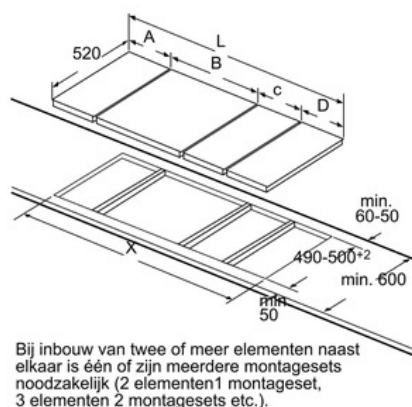

Afb. bij tabel domino combinatiemogelijkheden met overeenkomstige apparaat- en uitsparingsmaten