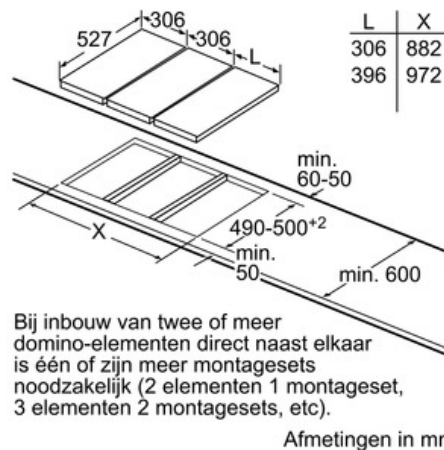

Technische Data

Productnaam/ Productfamilie :	Vario/Domino lavagrill
Uitvoering :	Inbouw
Energiesoort :	Elektrisch
Soort besturing :	Electronisch
Materiaal van grillrooster :	Gietijzer
Inbouwfmetingen :	235 x x
Breedte apparaat (mm) :	306
Afmetingen van het toestel (mm) :	235 x 306 x 527
Nettogewicht (kg) :	12,0
Brutogewicht (kg) :	14,0
Indicator restwarmte :	Apart
Positie bedieningspaneel :	Vooraan
Materiaal vangschaal :	Gietijzer
Kleur oppervlak :	edelstaal, zwart
Kleur van de omlijsting :	edelstaal
Keurmerken :	CE, VDE
Lengte elektriciteitsnoer (cm) :	100
EAN-code :	4242002833880
Aansluitwaarde (W) :	2400
Minimale smeltveiligheid (A) :	13
Spanning (V) :	220-240
Frequentie (Hz) :	50; 60

Design:

- Comfort-Design
- Bedieningspaneel met sensortoetsen "DirectSelect Classic"
- Vitrokeramisch deksel
- Combineerbaar met Comfort-Design Domino kookplaten
- Vitrokeramiek, zonder decor

Afmetingen:

- Toestelafmetingen (BxD): 306 x 527 mm
- Inbouwafmetingen (HxBxD): 235 x 270 x 490 mm
- Minimale dikte van het werkvlak: 30 mm
- Aansluitwaarde: 2400 W

Serie | 6 Moduleerbare grill

PKU375FB1E

Grill, lavastenen - HighSpeed - 30 cm