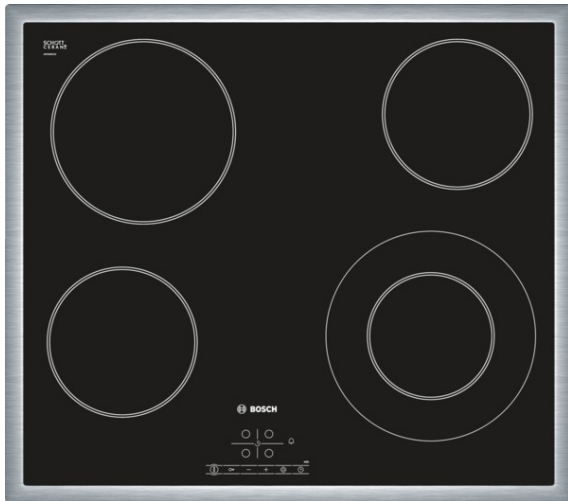

**Serie | 4 Kookvlakken****PKF645B17E - inox**  
**Vitrokeramische kookplaat -**  
**HighSpeed - 60 cm****De elektrische vitrokeramische kookplaat:  
zo worden koken en reinigen kinderspel.**

- **De kookzone van 21 cm:** uitbreidbare kookzone.
- **Timer met uitschakelfunctie:** schakelt de kookzone na de ingestelde tijd uit.
- **Kinderbeveiliging:** blokkeert de bediening en beschermt zo tegen het per ongeluk veranderen van instellingen.

**Technische Data**

Productnaam/ Productfamilie :	kookplaat glaskeramik
Uitvoering :	Inbouw
Energiesoort :	Elektrisch
Aantal zones dat tegelijk kan worden gebruikt :	4
Soort bedieningselementen :	easyTouch (timer)
Inbouwfmetingen :	43 x 560-560 x 490-500
Breedte apparaat (mm) :	583
Afmetingen van het toestel (mm) :	43 x 583 x 513
Nettogewicht (kg) :	8,0
Brutogewicht (kg) :	8,0
Indicator restwarmte :	Apart
Positie bedieningspaneel :	Vooraan
Materiaal vangschaal :	glaskeramisch
Kleur oppervlak :	edelstaal, zwart
Kleur van de omlijsting :	edelstaal
Keurmerken :	CE, VDE
Lengte elektriciteitsnoer (cm) :	100
EAN-code :	4242002717029
Aansluitwaarde (W) :	6600
Spanning (V) :	220-240
Frequentie (Hz) :	60; 50

**Toebehoren**

HEZ390090 : Geëmailleerde braadpan

## Serie | 4 Kookvlakken