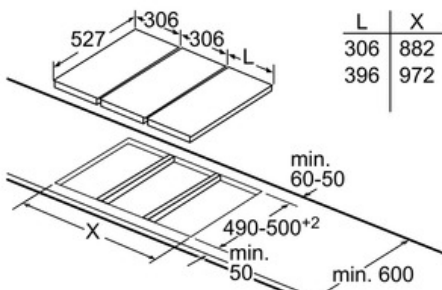

Design:

- Comfort-Design
- Bedieningspaneel met sensortoetsen "DirectSelect Classic"
- Digitale display
- Vitrokeramiek, zonder decor

Afmetingen:

- Minimale dikte van het werkvlak: 20 mm
- Afmetingen toestel (HxBxD): 38 x 306 x 527 mm
Inbouwafmetingen (HxBxD): 38 x x mm
- Aansluitwaarde: 3500 W

Serie | 6 Moduleerbaar kookvlak

PKF375FP1E

Vitrokeramische kookplaat - HighSpeed - 30 cm

Bij inbouw van twee domino-elementen direct naast een kookplaat zijn twee montagesets (HEZ394301) nodig.

Afmetingen in mm

Bij inbouw van een domino-element direct naast een kookplaat is een montageset (HEZ394301) noodzakelijk.

Afmetingen in mm

Bij inbouw van twee of meer domino-elementen direct naast elkaar is één of zijn meer montagesets noodzakelijk (2 elementen 1 montageset, 3 elementen 2 montagesets, etc.).

Afmetingen in mm

* Minimale afstand van kookplaatuitsparing tot de wand

** Inbouwdiepte

*** met ondergebouwde bakoven eventueel meer; zie maatvereisten van de bakoven

***min. 20

Afmeting in mm

Afb. bij tabel domino combinatiemogelijkheden met overeenkomstige apparaat- en uitsparingsmaten