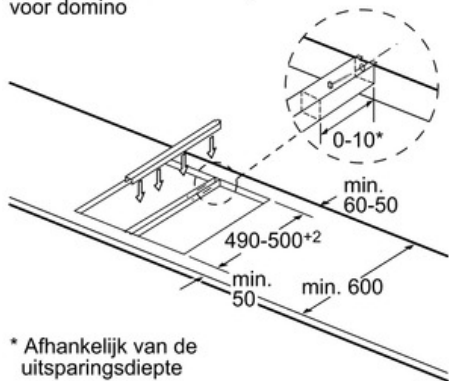

Serie | 6 Moduleerbaar kookvlak

PKF375FP1E

Vitrokeramische kookplaat - HighSpeed - 30 cm

Montageset (HEZ394301)
voor domino

* Afhankelijk van de
uitsparingsdiepte

Afmetingen in mm