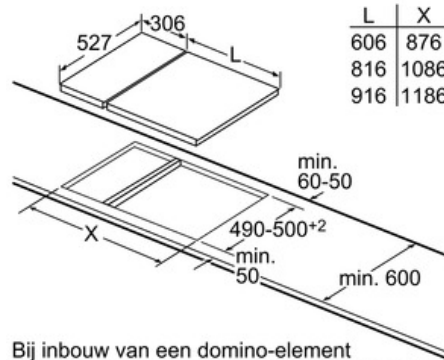

Design:

- Comfort-Design
- Bedieningspaneel met sensortoetsen "DirectSelect Classic"
- Digitale display
- Vitrokeramiek, zonder decor

Afmetingen:

- Minimale dikte van het werkvlak: 20 mm
- Afmetingen toestel (HxBxD): 38 x 306 x 527 mm
Inbouwafmetingen (HxBxD): 38 x x mm
- Aansluitwaarde: 3500 W

Serie | 6 Moduleerbaar kookvlak

PKF375FP1E

Vitrokeramische kookplaat - HighSpeed - 30 cm

Bij inbouw van twee domino-elementen direct naast een kookplaat zijn twee montagesets (HEZ394301) nodig.

Afmetingen in mm

Bij inbouw van een domino-element direct naast een kookplaat is een montageset (HEZ394301) noodzakelijk.

Afmetingen in mm

Bij inbouw van twee of meer domino-elementen direct naast elkaar is één of zijn meer montagesets noodzakelijk (2 elementen 1 montageset, 3 elementen 2 montagesets, etc.).

Afmetingen in mm

* Minimale afstand van kookplaatuitsparing tot de wand

** Inbouwdiepte

*** met ondergebouwde bakoven eventueel meer; zie maatvereisten van de bakoven

***min. 20

Afmeting in mm

Afb. bij tabel domino combinatiemogelijkheden met overeenkomstige apparaat- en uitsparingsmaten