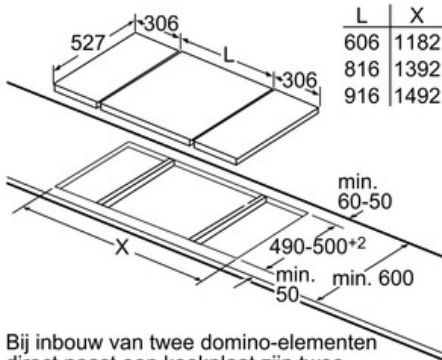

Technische Data

Productnaam/ Productfamilie :	Vario/Domino kookplaat glaske.
Uitvoering :	CONSTR_TYPE.Built-in
Energiesoort :	Elektrisch
Aantal zones dat tegelijk kan worden gebruikt :	2
Inbouwafmetingen :	38 x x
Breedte apparaat (mm) :	306
Afmetingen van het toestel (mm) :	38 x 306 x 527
Nettogewicht (kg) :	4,0
Brutogewicht (kg) :	5,0
Indicator restwarmte :	Apart
Positie bedieningspaneel :	Voorzijde kookplaat
Materiaal vangschaal :	glaskeramisch
Kleur oppervlak :	edelstaal, zwart
Kleur van de omlijsting :	edelstaal
Keurmerken :	AENOR, CE
Lengte elektriciteitsnoer (cm) :	100
EAN-code :	4242002938141
Aansluitwaarde (W) :	3500
Minimale smeltveiligheid (A) :	13
Spanning (V) :	220-240
Frequentie (Hz) :	50; 60

Design:

- Comfort-Design
- Bedieningspaneel met sensortoetsen "DirectSelect Classic"
- Digitale display
- Vitrokeramiek, zonder decor

Afmetingen:

- Minimale dikte van het werkvlak: 20 mm
- Afmetingen toestel (HxBxD): 38 x 306 x 527 mm
Inbouwafmetingen (HxBxD): 38 x x mm
- Aansluitwaarde: 3500 W

Serie | 6 Moduleerbaar kookvlak

PKF375FP1E

Vitrokeramische kookplaat - HighSpeed - 30 cm

Bij inbouw van twee domino-elementen direct naast een kookplaat zijn twee montagesets (HEZ394301) nodig.

Afmetingen in mm

Afmetingen in mm

* Minimale afstand van kookplaatuitsparing tot de wand

** Inbouwdiepte

*** met ondergebouwde bakoven eventueel meer; zie maatvereisten van de bakoven

***min. 20

Afmeting in mm

Afb. bij tabel domino combinatiemogelijkheden met overeenkomstige apparaat- en uitsparingsmaten