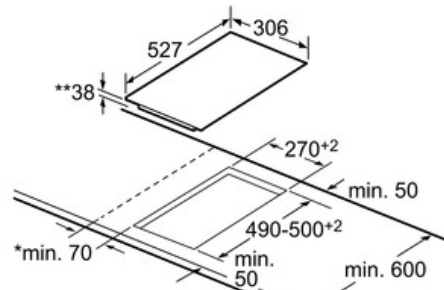

Design:

- Comfort-Design
- Bedieningspaneel met sensortoetsen "DirectSelect Classic"
- Digitale display
- Vitrokeramiek, zonder decor

Afmetingen:

- Minimale dikte van het werkvlak: 20 mm
- Afmetingen toestel (HxBxD): 38 x 306 x 527 mm
Inbouwafmetingen (HxBxD): 38 x x mm
- Aansluitwaarde: 3500 W

Serie | 6 Moduleerbaar kookvlak

PKF375FP1E

Vitrokeramische kookplaat - HighSpeed - 30 cm

Bij inbouw van twee domino-elementen direct naast een kookplaat zijn twee montagesets (HEZ394301) nodig.

Afmetingen in mm

Bij inbouw van een domino-element direct naast een kookplaat is een montageset (HEZ394301) noodzakelijk.

Afmetingen in mm

Bij inbouw van twee of meer domino-elementen direct naast elkaar is één of zijn meer montagesets noodzakelijk (2 elementen 1 montageset, 3 elementen 2 montagesets, etc.).

Afmetingen in mm

* Minimale afstand van kookplaatuitsparing tot de wand

** Inbouwdiepte

*** met ondergebouwde bakoven eventueel meer; zie maatvereisten van de bakoven

***min. 20

Afmeting in mm

Afb. bij tabel domino combinatiemogelijkheden met overeenkomstige apparaat- en uitsparingsmaten