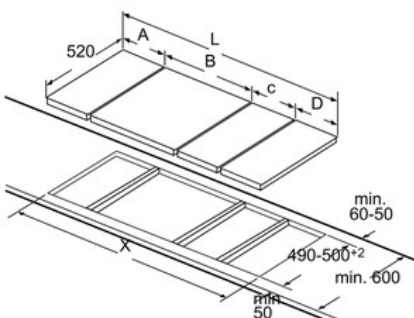

Bij inbouw van een domino-element direct naast een kookplaat is een montageset (HEZ394301) noodzakelijk.

Afmetingen in mm

Bij inbouw van twee of meer domino-elementen direct naast elkaar is één of zijn meer montagesets noodzakelijk (2 elementen 1 montageset, 3 elementen 2 montagesets, etc.).

Afmetingen in mm

* Minimale afstand van kookplaatuitsparing tot de wand

** Inbouwdiepte

*** met ondergebouwde bakoven eventueel meer; zie maatvereisten van de bakoven

***min. 20

Afmeting in mm

Afb. bij tabel domino combinatiemogelijkheden met overeenkomstige apparaat- en uitsparingsmaten

Domino-combinatiemogelijkheden met overeenkomstige apparaten en uitsparingsmaten

Bij inbouw van twee of meer elementen naast elkaar is één of zijn meerdere montagesets noodzakelijk (2 elementen 1 montageset, 3 elementen 2 montagesets etc.).

Uitsparingsmaten (X) afh. van combinatie zie tabel:

Breedetype: 30 40 60 70 80 90
Apparaatbreedte: 306 396 606 710 816 916

	A	B	C	D	L	X
2x30	306	306	-	-	612	576
1x30, 1x40	306	396	-	-	702	666
1x30, 1x60	306	606	-	-	912	876
1x30, 1x70	306	710	-	-	1016	980
1x30, 1x80	306	816	-	-	1122	1086
1x30, 1x90	306	916	-	-	1222	1186
2x40	396	396	-	-	792	756
1x40, 1x60	396	606	-	-	1002	966
1x40, 1x70	396	710	-	-	1106	1070
1x40, 1x80	396	816	-	-	1212	1176
1x40, 1x90	396	916	-	-	1312	1276
3x30	306	306	306	-	918	882
2x30, 1x40	306	306	396	-	1008	972
2x30, 1x60	306	306	606	-	1218	1182
2x30, 1x70	306	306	710	-	1322	1286
2x30, 1x80	306	306	816	-	1428	1392
2x30, 1x90	306	306	916	-	1528	1492
1x30, 2x40	306	396	396	-	1098	1062
1x30, 1x40, 1x60	306	396	606	-	1308	1272
1x30, 1x40, 1x70	306	396	710	-	1412	1376
1x30, 1x40, 1x80	306	396	816	-	1518	1482
1x30, 1x40, 1x90	306	396	916	-	1618	1582
2x40, 1x60	396	396	606	-	1398	1362
4x30	306	306	306	306	1224	1188