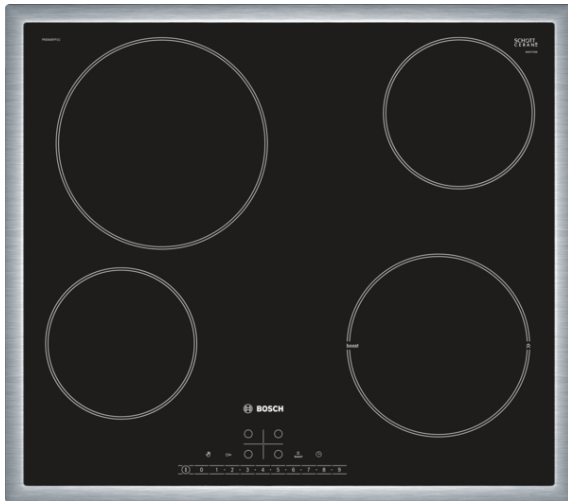

Serie | 6 Kookvlakken
PKE645FP1E
Vitrokeramische kookplaat -
HighSpeed - 60 cm

De elektrische vitrokeramische kookplaat: zo worden koken en reinigen kinderspel.

- **DirectSelect:** Directe, eenvoudige selectie van de gewenste kookzone, vermogen en extra functies.
- **DirectSelect:** Directe, eenvoudige selectie van de gewenste kookzone, vermogen en extra functies.
- **PowerBoost:** selecteer de boost op je vermogen, om 20% sneller aan de kook te komen.
- **Timer met uitschakelfunctie:** schakelt de kookzone na de ingestelde tijd uit.

Technische Data

Productnaam/ Productfamilie :	kookplaat glaskeramiek
Uitvoering :	Inbouw
Energiesoort :	Elektrisch
Aantal zones dat tegelijk kan worden gebruikt :	4
Inbouwafmetingen :	48 x 560-560 x 490-500
Breedte :	583
Afmetingen van het toestel (mm) :	48 x 583 x 513
Nettogewicht (kg) :	7,0
Brutogewicht (kg) :	8,0
Indicator restwarmte :	Apart
Positie bedieningspaneel :	Voorzijde kookplaat
Materiaal vangschaal :	glaskeramisch
Kleur oppervlak :	edelstaal, zwart
Kleur van de omlijsting :	edelstaal
Keurmerken :	CE, VDE
EAN-code :	4242002940311
Aansluitwaarde (W) :	6900
Spanning (V) :	220-240
Frequentie (Hz) :	50; 60

Toebehoren

HEZ390090 : rvs wokpan glazen deksel

Serie | 6 Kookvlakken

PKE645FP1E

Vitrokeramische kookplaat - HighSpeed - 60 cm

De elektrische vitrokeramische kookplaat: zo worden koken en reinigen kinderspel.

Design:

- Kader rondom in inox
- Bedieningspaneel met sensortoetsen "DirectSelect"
- Vitrokeramiek, zonder decor

Afmetingen:

- Minimale dikte van het werkvlak: 20 mm
- Afmetingen toestel (HxBxD): 48 x 583 x 513 mm
Inbouwafmetingen (HxBxD): 48 x 560-560 x 490-500 mm
- Aansluitwaarde: 6900 W